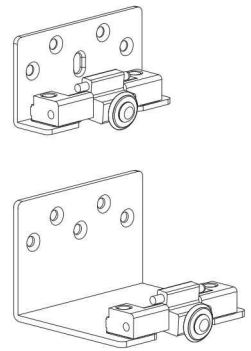

Comfort

The new soft and silent adjustable sliding system
 Il nuovo sistema di scorrevoli regolabili morbido e silenzioso

ART. 1902/N (35 mm)

35 mm - CLICKING LOWER GUIDE / 35 mm - GUIDA A SCATTO

ART. 1902/N (17 mm)

17 mm - CLICKING LOWER GUIDE / 17 mm - GUIDA A SCATTO

EXTRUDED TOP COVER / COPERTURA ESTRUSA