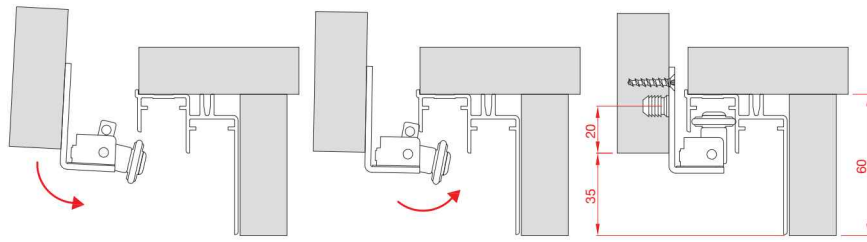

Comfort

The new soft and silent adjustable sliding system
 Il nuovo sistema di scorrevoli regolabili morbido e silenzioso

ART. 1902/N (35 mm)

35 mm - CLICKING LOWER GUIDE / 35 mm - GUIDA A SCATTO

ART. 1902/N (17 mm)

17 mm - CLICKING LOWER GUIDE / 17 mm - GUIDA A SCATTO

EXTRUDED TOP COVER / COPERTURA ESTRUSA