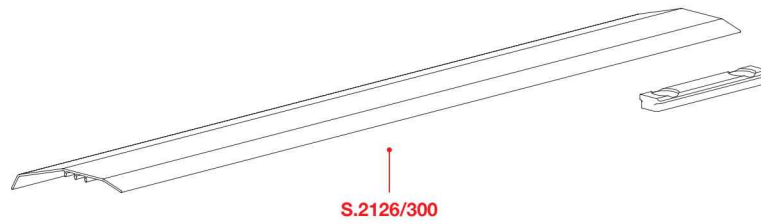

Comfort

The new soft and silent adjustable sliding system
 Il nuovo sistema di scorrevoli regolabili morbido e silenzioso

ART. 1902/N (35 mm)

35 mm - CLICKING LOWER GUIDE / 35 mm - GUIDA A SCATTO

ART. 1902/N (17 mm)

17 mm - CLICKING LOWER GUIDE / 17 mm - GUIDA A SCATTO

EXTRUDED TOP COVER / COPERTURA ESTRUSA