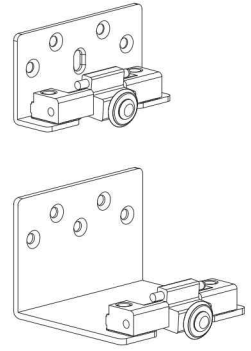

Comfort

The new soft and silent adjustable sliding system
 Il nuovo sistema di scorrevoli regolabili morbido e silenzioso

ART. 1902/N (35 mm)

35 mm - CLICKING LOWER GUIDE / 35 mm - GUIDA A SCATTO

ART. 1902/N (17 mm)

17 mm - CLICKING LOWER GUIDE / 17 mm - GUIDA A SCATTO

EXTRUDED TOP COVER / COPERTURA ESTRUSA