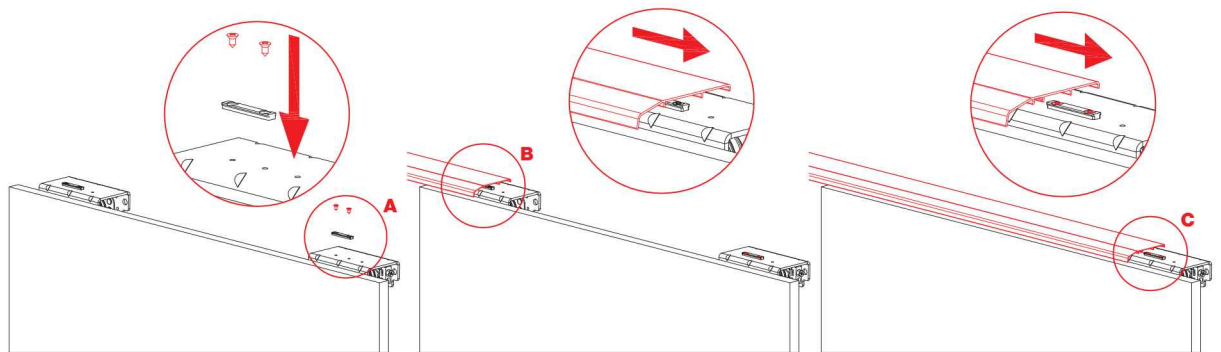

Comfort

The new soft and silent adjustable sliding system
 Il nuovo sistema di scorrevoli regolabili morbido e silenzioso

ART. 1902/N (35 mm)

35 mm - CLICKING LOWER GUIDE / 35 mm - GUIDA A SCATTO

ART. 1902/N (17 mm)

17 mm - CLICKING LOWER GUIDE / 17 mm - GUIDA A SCATTO

EXTRUDED TOP COVER / COPERTURA ESTRUSA