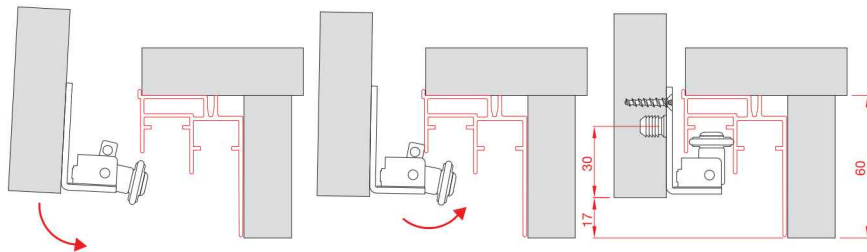

Comfort

The new soft and silent adjustable sliding system
 Il nuovo sistema di scorrevoli regolabili morbido e silenzioso

ART. 1902/N (35 mm)

35 mm - CLICKING LOWER GUIDE / 35 mm - GUIDA A SCATTO

ART. 1902/N (17 mm)

17 mm - CLICKING LOWER GUIDE / 17 mm - GUIDA A SCATTO

EXTRUDED TOP COVER / COPERTURA ESTRUSA