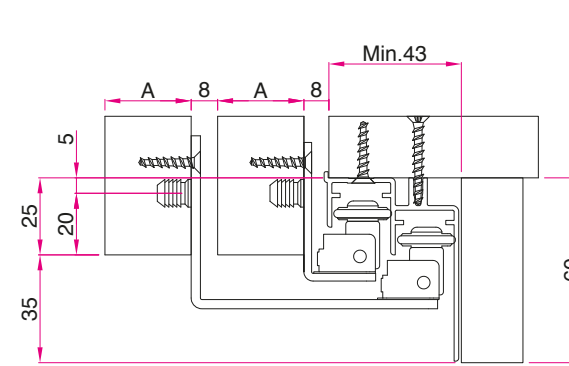

N°3 doors

N°3 doors

RIMUOVERE PRIMA DI SPOSTARE LA PORTA  
REMOVE BEFORE SLIDING THE DOOR

9

RIMUOVERE PRIMA DI SPOSTARE LA PORTA  
REMOVE BEFORE SLIDING THE DOOR

10

OPTIONAL

11

CONSERVARE  
DON'T THROW AWAY

12

12

35 mm - GUIDA A SCATTO  
35 mm - SNAP HOOK GUIDE

17 mm - GUIDA A SCATTO  
17 mm - SNAP HOOK GUIDE

IN CASO DI SMONTAGGIO INSERIRE I BLOCCHI DI SICUREZZA  
IN CASE OF DISASSEMBLY INSERT SECURITY LOCKS