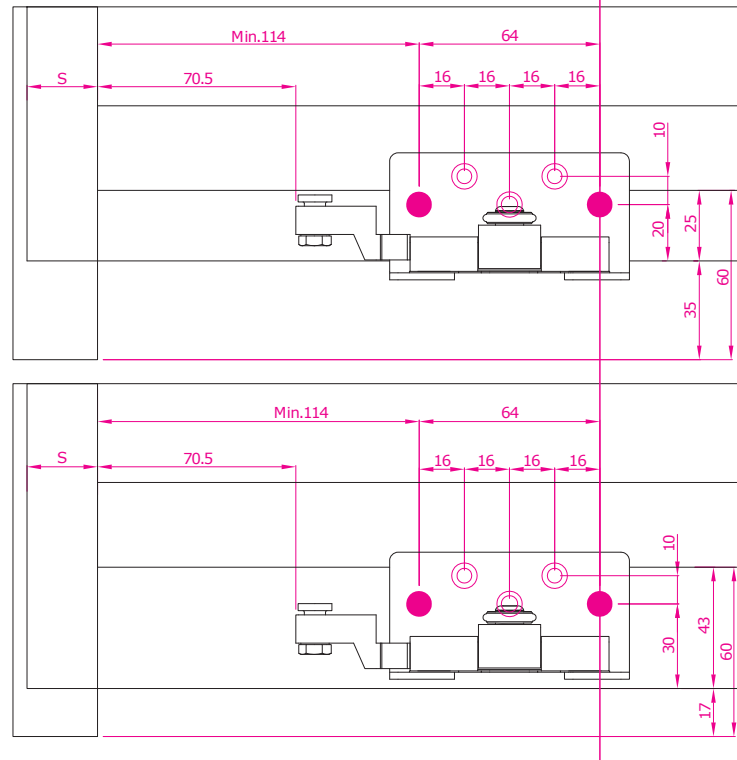

S=SORMONTO ANTA SU FIANCO

MOD. SYSTEM COMFORT  
7002.01001\_REV 05

1

2

3

4

ANTA INTERNA  
INTERNAL DOOR

5

ANTA ESTERNA  
EXTERNAL DOOR

6

N°2 doors

N°2 doors

ANTA INTERNA  
INTERNAL DOOR

7

ANTA INTERNA  
INTERNAL DOOR

8

N°3 doors

N°3 doors

RIMUOVERE PRIMA DI SPOSTARE LA PORTA  
REMOVE BEFORE SLIDING THE DOOR

9

RIMUOVERE PRIMA DI SPOSTARE LA PORTA  
REMOVE BEFORE SLIDING THE DOOR

10

OPTIONAL

11

CONSERVARE  
DON'T THROW AWAY

12

12

35 mm - GUIDA A SCATTO  
35 mm - SNAP HOOK GUIDE

17 mm - GUIDA A SCATTO  
17 mm - SNAP HOOK GUIDE

IN CASO DI SMONTAGGIO INSERIRE I BLOCCHI DI SICUREZZA  
IN CASE OF DISASSEMBLY INSERT SECURITY LOCKS