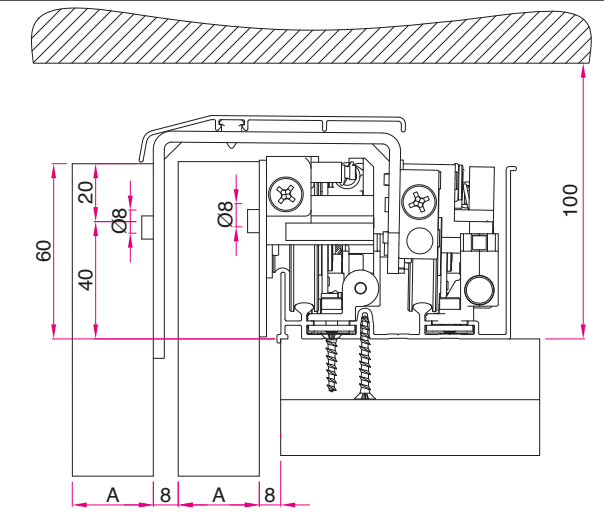

N°3 doors

N°3 doors

RIMUOVERE PRIMA DI SPOSTARE LA PORTA  
REMOVE BEFORE SLIDING THE DOOR

9

RIMUOVERE PRIMA DI SPOSTARE LA PORTA  
REMOVE BEFORE SLIDING THE DOOR

10

OPTIONAL

11

CONSERVARE  
DON'T THROW AWAY

12

12

35 mm - GUIDA A SCATTO  
35 mm - SNAP HOOK GUIDE

17 mm - GUIDA A SCATTO  
17 mm - SNAP HOOK GUIDE

IN CASO DI SMONTAGGIO INSERIRE I BLOCCHI DI SICUREZZA  
IN CASE OF DISASSEMBLY INSERT SECURITY LOCKS