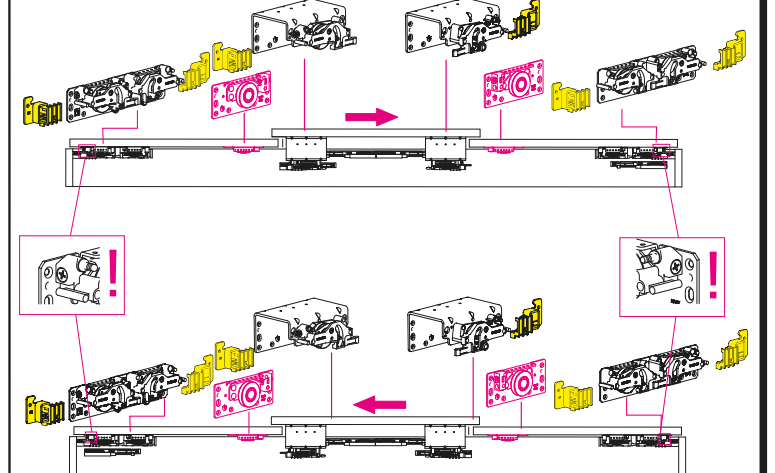

CONSERVARE  
DON'T THROW AWAY

12

12

35 mm - GUIDA A SCATTO  
35 mm - SNAP HOOK GUIDE

17 mm - GUIDA A SCATTO  
17 mm - SNAP HOOK GUIDE

IN CASO DI SMONTAGGIO INSERIRE I BLOCCHI DI SICUREZZA  
IN CASE OF DISASSEMBLY INSERT SECURITY LOCKS

13

IN CASO DI SMONTAGGIO INSERIRE I BLOCCHI DI SICUREZZA  
IN CASE OF DISASSEMBLY INSERT SECURITY LOCKS

14

SCORREVOLI PER DUE ANTE CON 4 FERMI FLUID  
SLIDING KITS FOR 2 DOORS WITH 4 FLUID DAMPERS

SCORREVOLI PER TRE ANTE CON 6 FERMI FLUID  
SLIDING KITS FOR 3 DOORS WITH 6 FLUID DAMPERS