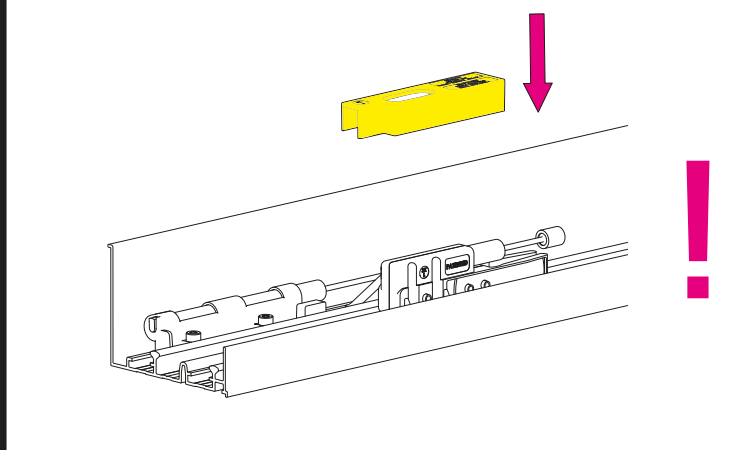

CONSERVARE  
DON'T THROW AWAY

12

12

35 mm - GUIDA A SCATTO  
35 mm - SNAP HOOK GUIDE

17 mm - GUIDA A SCATTO  
17 mm - SNAP HOOK GUIDE

IN CASO DI SMONTAGGIO INSERIRE I BLOCCHI DI SICUREZZA  
IN CASE OF DISASSEMBLY INSERT SECURITY LOCKS