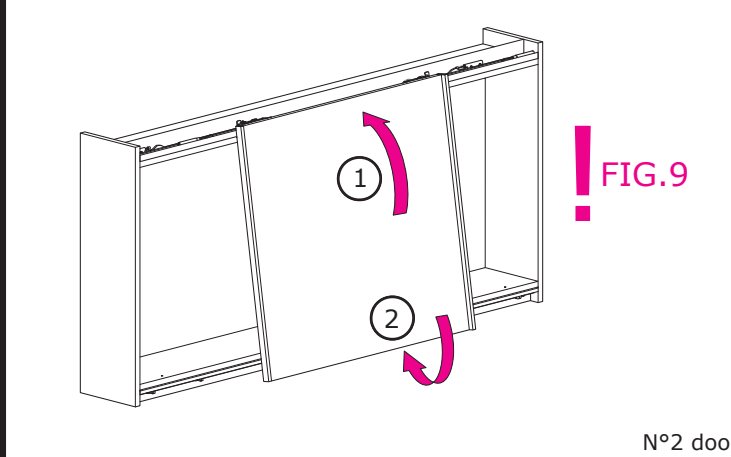

S=SORMONTO ANTA SU FIANCO

MOD. SYSTEM COMFORT  
7002.01001\_REV 05

1

2

3

4

ANTA INTERNA  
INTERNAL DOOR

5

ANTA ESTERNA  
EXTERNAL DOOR

6

N°2 doors

N°2 doors

ANTA INTERNA  
INTERNAL DOOR

7

ANTA INTERNA  
INTERNAL DOOR

8

CONSERVARE  
DON'T THROW AWAY

12

12

35 mm - GUIDA A SCATTO  
35 mm - SNAP HOOK GUIDE

17 mm - GUIDA A SCATTO  
17 mm - SNAP HOOK GUIDE

IN CASO DI SMONTAGGIO INSERIRE I BLOCCHI DI SICUREZZA  
IN CASE OF DISASSEMBLY INSERT SECURITY LOCKS