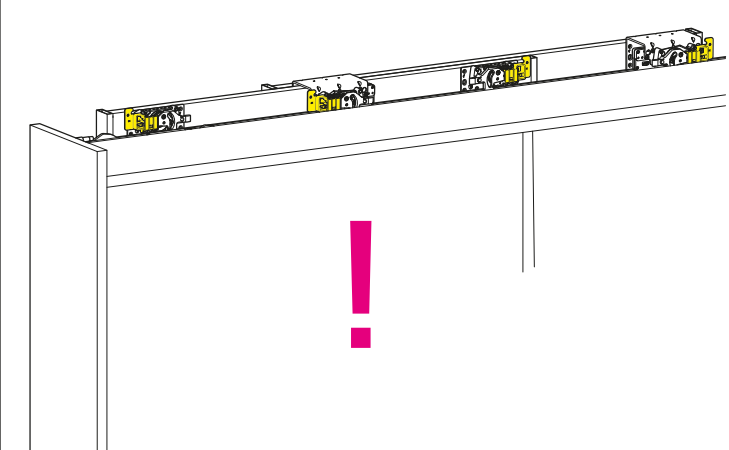

15

PORTA CON BLOCCHI DI SICUREZZA
DOORS WITH SECURITY LOCKS