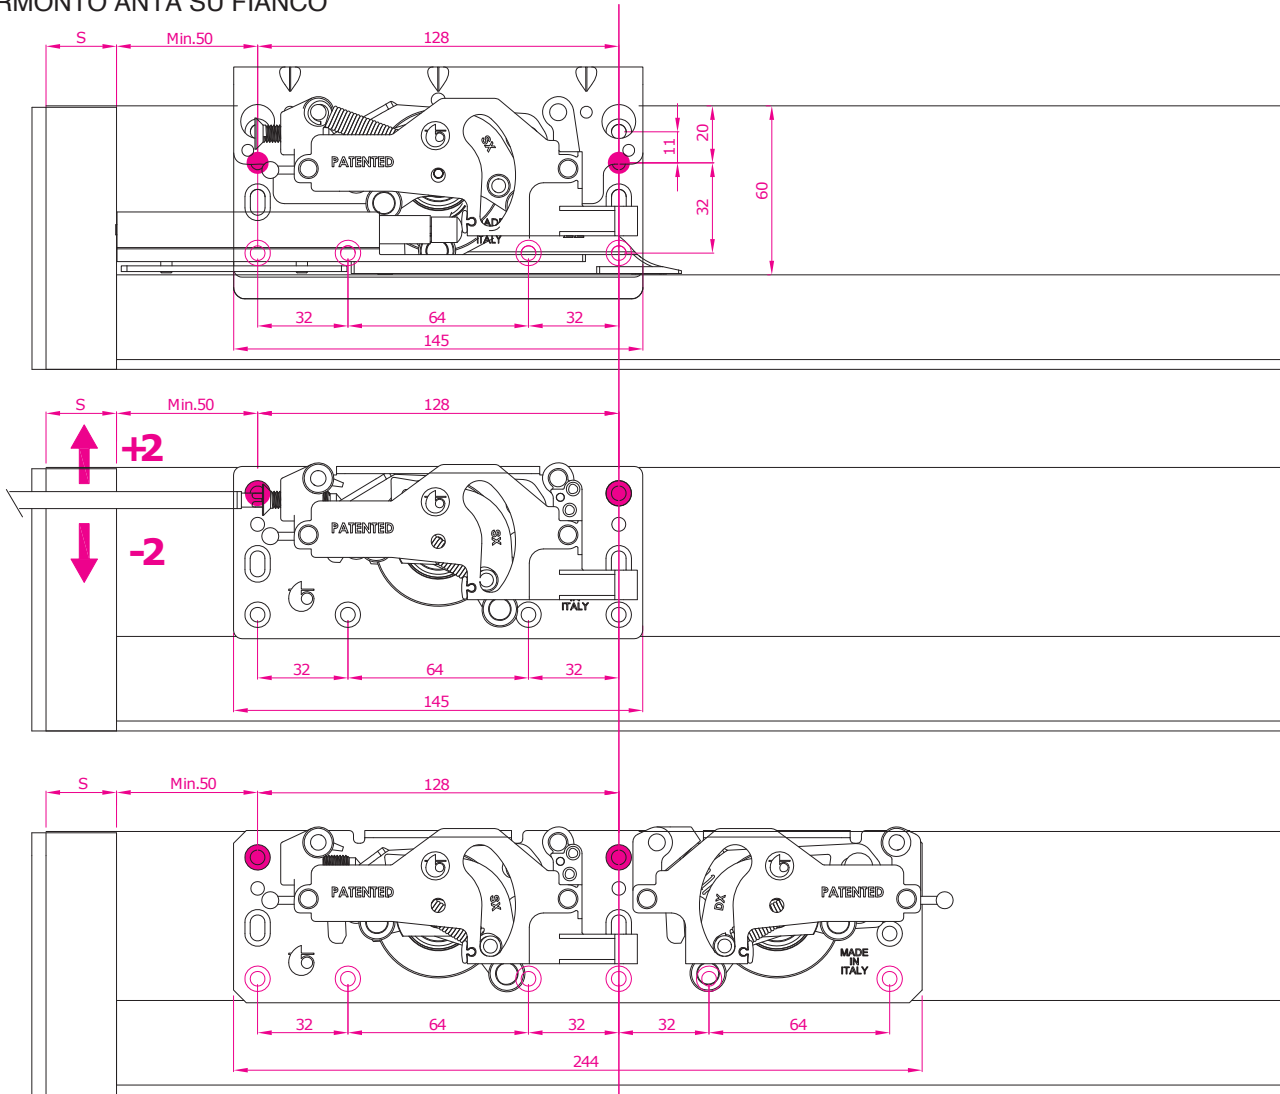

S=SORMONTO ANTA SU FIANCO

MOD. SYSTEM COMFORT  
7002.01001\_REV 05

1

2

3

4

ANTA INTERNA  
INTERNAL DOOR

5

ANTA ESTERNA  
EXTERNAL DOOR

6

N°2 doors

N°2 doors

ANTA INTERNA  
INTERNAL DOOR

7

ANTA INTERNA  
INTERNAL DOOR

8

N°3 doors

N°3 doors

RIMUOVERE PRIMA DI SPOSTARE LA PORTA  
REMOVE BEFORE SLIDING THE DOOR

9

RIMUOVERE PRIMA DI SPOSTARE LA PORTA  
REMOVE BEFORE SLIDING THE DOOR

10

OPTIONAL

11

CONSERVARE  
DON'T THROW AWAY

12

12

35 mm - GUIDA A SCATTO  
35 mm - SNAP HOOK GUIDE

17 mm - GUIDA A SCATTO  
17 mm - SNAP HOOK GUIDE

IN CASO DI SMONTAGGIO INSERIRE I BLOCCHI DI SICUREZZA  
IN CASE OF DISASSEMBLY INSERT SECURITY LOCKS