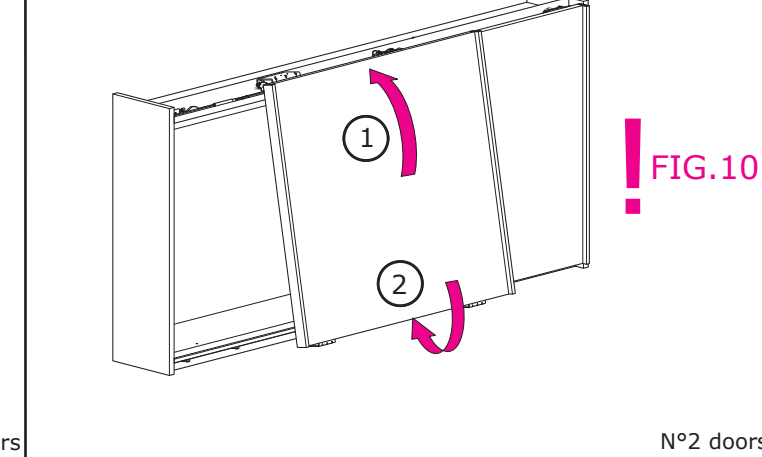

S=SORMONTO ANTA SU FIANCO

MOD. SYSTEM COMFORT  
7002.01001\_REV 05

1

2

3

4

ANTA INTERNA  
INTERNAL DOOR

5

ANTA ESTERNA  
EXTERNAL DOOR

6

N°2 doors

N°2 doors

ANTA INTERNA  
INTERNAL DOOR

7

ANTA INTERNA  
INTERNAL DOOR

8

CONSERVARE  
DON'T THROW AWAY

12

12

35 mm - GUIDA A SCATTO  
35 mm - SNAP HOOK GUIDE

17 mm - GUIDA A SCATTO  
17 mm - SNAP HOOK GUIDE

IN CASO DI SMONTAGGIO INSERIRE I BLOCCHI DI SICUREZZA  
IN CASE OF DISASSEMBLY INSERT SECURITY LOCKS