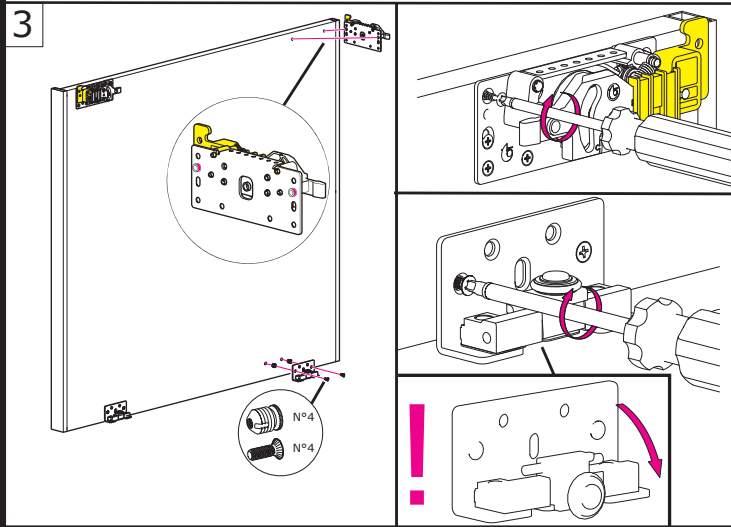

S=SORMONTO ANTA SU FIANCO

MOD. SYSTEM COMFORT  
7002.01001\_REV 05

1

2

3

4

ANTA INTERNA  
INTERNAL DOOR

5

CONSERVARE  
DON'T THROW AWAY

12

12

35 mm - GUIDA A SCATTO  
35 mm - SNAP HOOK GUIDE

17 mm - GUIDA A SCATTO  
17 mm - SNAP HOOK GUIDE

IN CASO DI SMONTAGGIO INSERIRE I BLOCCHI DI SICUREZZA  
IN CASE OF DISASSEMBLY INSERT SECURITY LOCKS