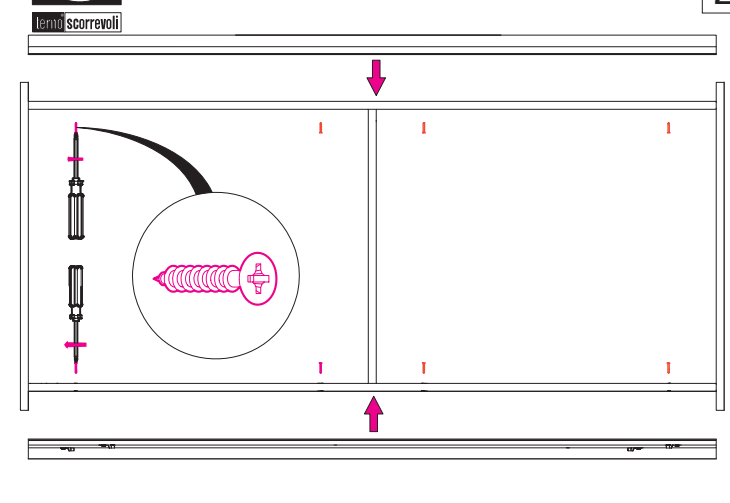

S=SORMONTO ANTA SU FIANCO

MOD. SYSTEM COMFORT  
7002.01001\_REV 05

1

2

3

4

ANTA INTERNA  
INTERNAL DOOR

5

ANTA ESTERNA  
EXTERNAL DOOR

6

N°2 doors

N°2 doors

ANTA INTERNA  
INTERNAL DOOR

7

ANTA INTERNA  
INTERNAL DOOR

8

N°3 doors

N°3 doors

RIMUOVERE PRIMA DI SPOSTARE LA PORTA  
REMOVE BEFORE SLIDING THE DOOR

9

RIMUOVERE PRIMA DI SPOSTARE LA PORTA  
REMOVE BEFORE SLIDING THE DOOR

10

OPTIONAL

11

CONSERVARE  
DON'T THROW AWAY

12

12

35 mm - GUIDA A SCATTO  
35 mm - SNAP HOOK GUIDE

17 mm - GUIDA A SCATTO  
17 mm - SNAP HOOK GUIDE

IN CASO DI SMONTAGGIO INSERIRE I BLOCCHI DI SICUREZZA  
IN CASE OF DISASSEMBLY INSERT SECURITY LOCKS