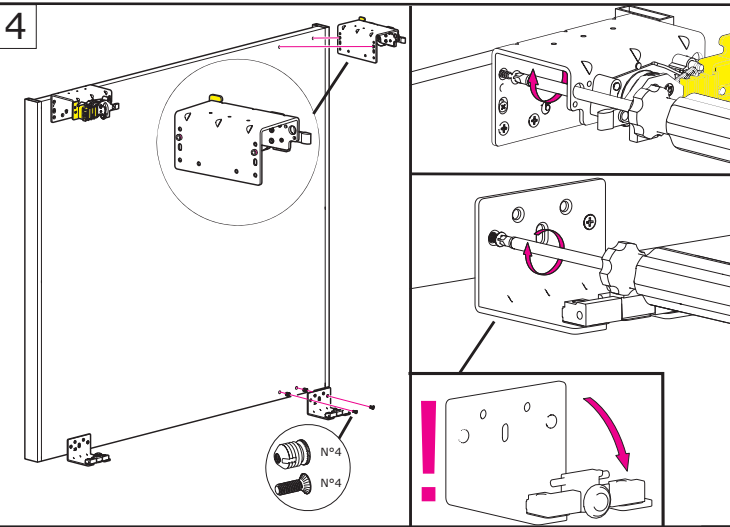

S=SORMONTO ANTA SU FIANCO

MOD. SYSTEM COMFORT  
7002.01001\_REV 05

1

2

3

4

ANTA INTERNA  
INTERNAL DOOR

5

CONSERVARE  
DON'T THROW AWAY

12

12

35 mm - GUIDA A SCATTO  
35 mm - SNAP HOOK GUIDE

17 mm - GUIDA A SCATTO  
17 mm - SNAP HOOK GUIDE

IN CASO DI SMONTAGGIO INSERIRE I BLOCCHI DI SICUREZZA  
IN CASE OF DISASSEMBLY INSERT SECURITY LOCKS