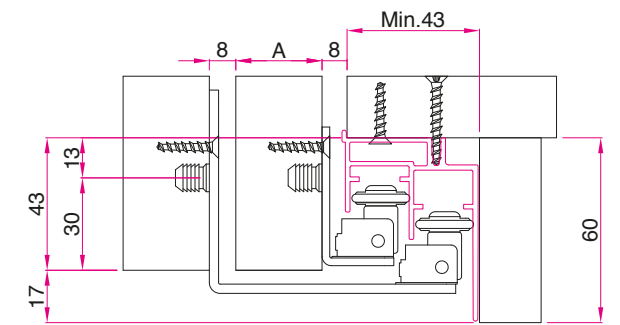

CONSERVARE  
DON'T THROW AWAY

12

12

35 mm - GUIDA A SCATTO  
35 mm - SNAP HOOK GUIDE

17 mm - GUIDA A SCATTO  
17 mm - SNAP HOOK GUIDE

IN CASO DI SMONTAGGIO INSERIRE I BLOCCHI DI SICUREZZA  
IN CASE OF DISASSEMBLY INSERT SECURITY LOCKS