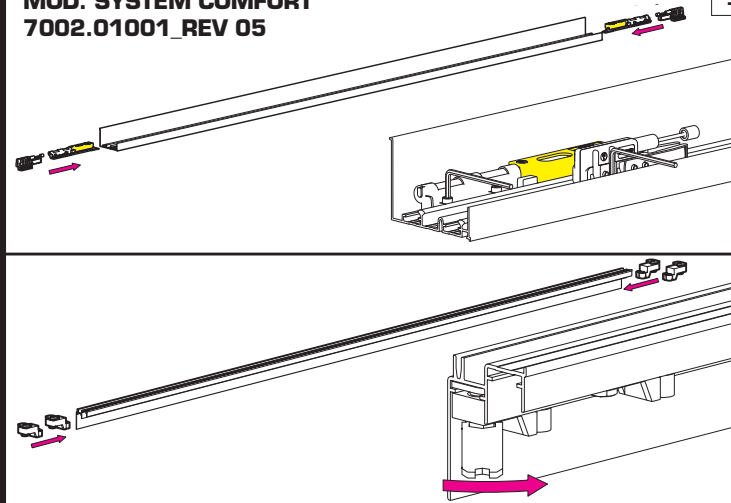

S=SORMONTO ANTA SU FIANCO

MOD. SYSTEM COMFORT  
7002.01001\_REV 05

1

2

3

4

ANTA INTERNA  
INTERNAL DOOR

5

CONSERVARE  
DON'T THROW AWAY

12

12

35 mm - GUIDA A SCATTO  
35 mm - SNAP HOOK GUIDE

17 mm - GUIDA A SCATTO  
17 mm - SNAP HOOK GUIDE

IN CASO DI SMONTAGGIO INSERIRE I BLOCCHI DI SICUREZZA  
IN CASE OF DISASSEMBLY INSERT SECURITY LOCKS