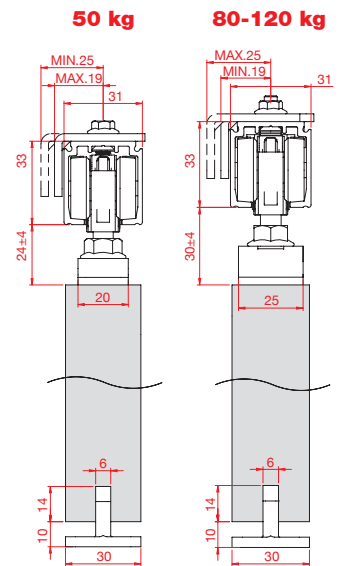

Classic

Slides with standard bracket
Scorrevoli con staffa normale

600 ÷ 1500 mm

30 ÷ 250 kg

6 ÷ 15 mm

N.2 Fluid dampers
N.2 Fermi ammortizzati Fluid

N.1 Fluid damper + N.1 Shock absorber
N.1 Fermo ammortizzato Fluid + N.1 Fermo a pinza ammortizzato