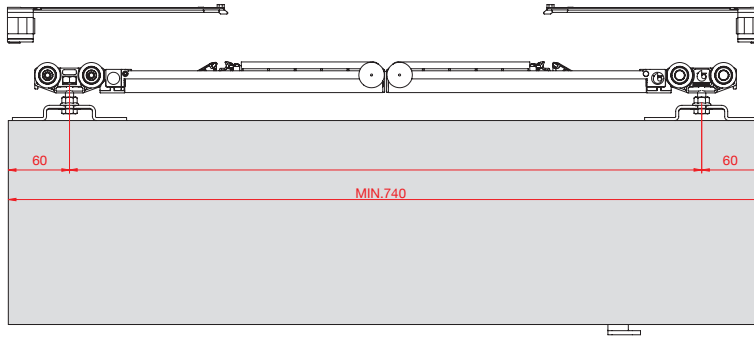

Classic

Slides with standard bracket
Scorrevoli con staffa normale

600 ÷ 1500 mm

30 ÷ 250 kg

6 ÷ 15 mm

N.2 Fluid dampers
N.2 Fermi ammortizzati Fluid

N.1 Fluid damper + N.1 Shock absorber
N.1 Fermo ammortizzato Fluid + N.1 Fermo a pinza ammortizzato