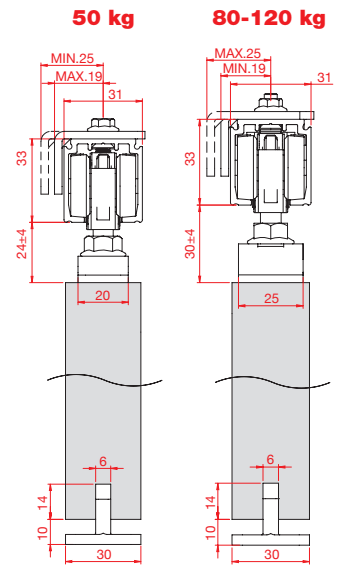

Classic

Slides with standard bracket
Scorrevoli con staffa normale

600 ÷ 1500 mm

30 ÷ 250 kg

6 ÷ 15 mm

N.2 Fluid dampers
N.2 Fermi ammortizzati Fluid

N.1 Fluid damper + N.1 Shock absorber
N.1 Fermo ammortizzato Fluid + N.1 Fermo a pinza ammortizzato