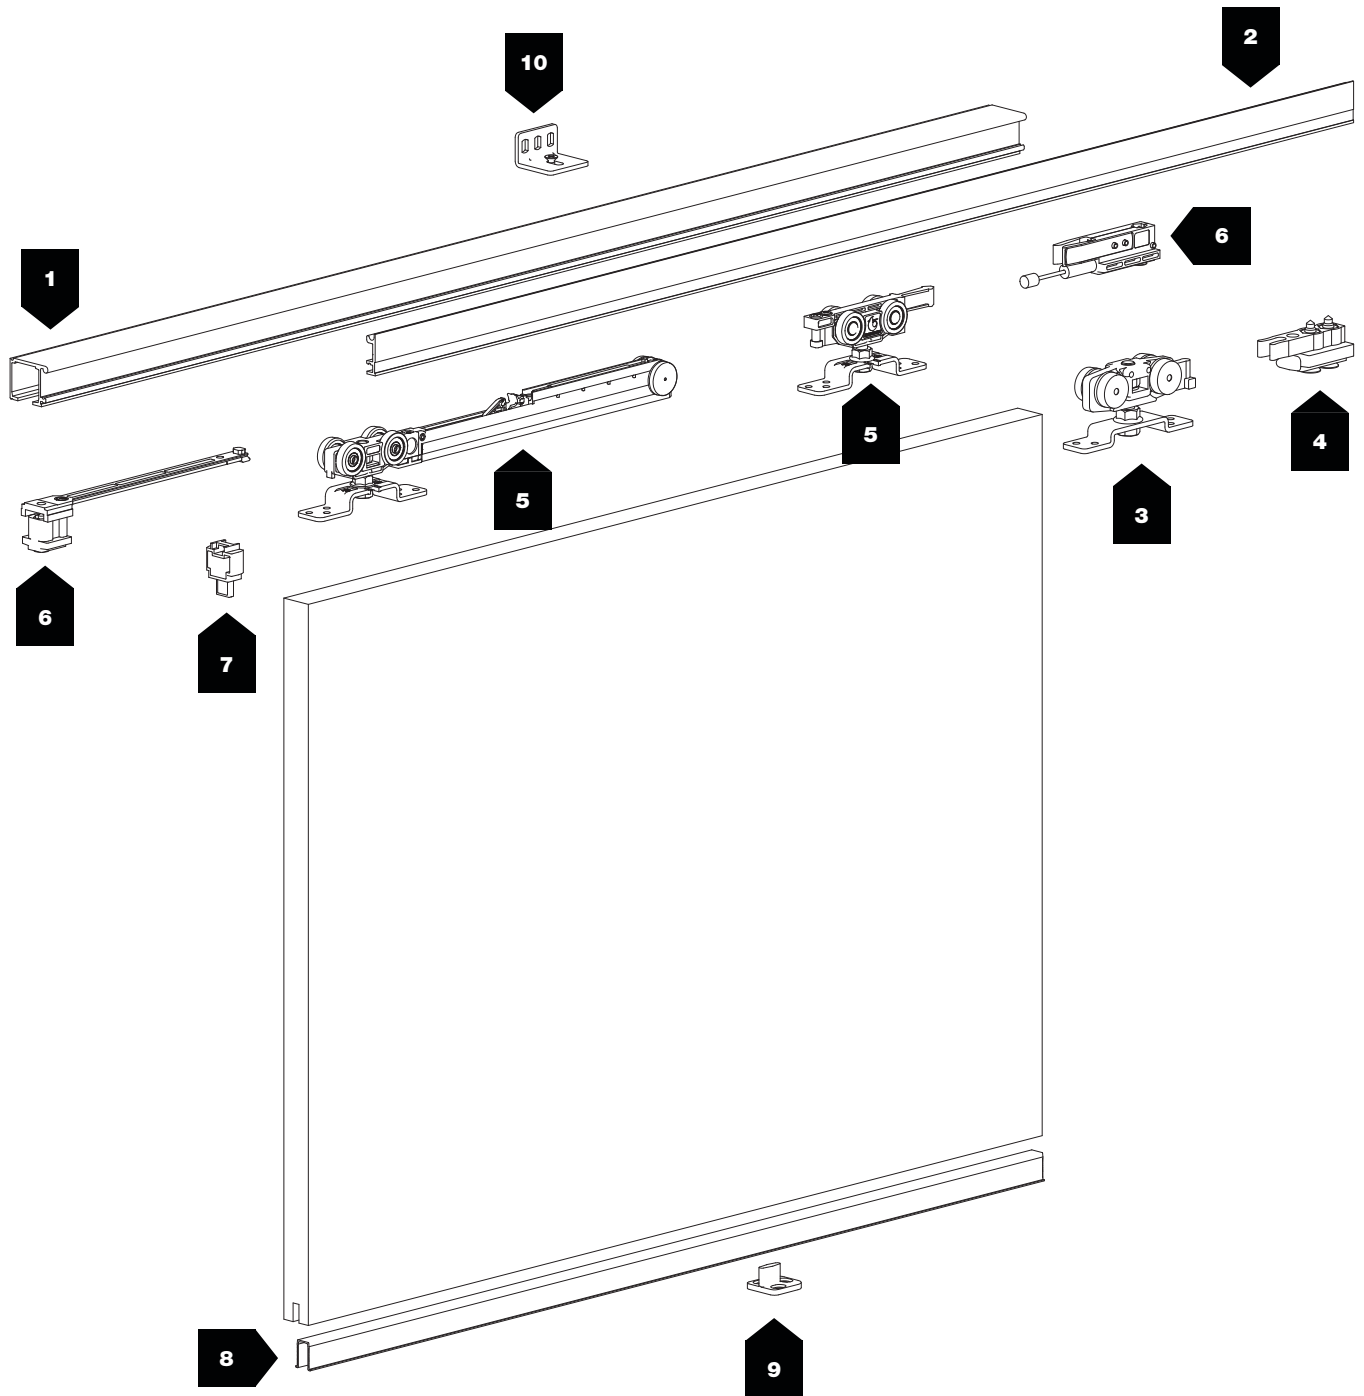

Classic

Slides with standard bracket
Scorrevoli con staffa normale

600 ÷ 1500 mm

30 ÷ 250 kg

6 ÷ 15 mm