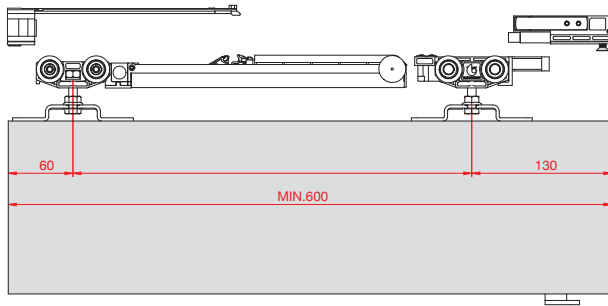

Classic

Slides with standard bracket
Scorrevoli con staffa normale

600 ÷ 1500 mm

30 ÷ 250 kg

6 ÷ 15 mm

N.2 Fluid dampers
N.2 Fermi ammortizzati Fluid

N.1 Fluid damper + N.1 Shock absorber
N.1 Fermo ammortizzato Fluid + N.1 Fermo a pinza ammortizzato