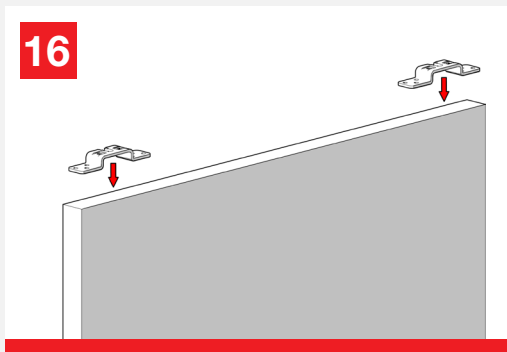

Classic BASIC

MOD. SYSTEM CLASSIC BASIC 7002.06963 REV. 00

Classic is the most traditional sliding system with front manual coupling bracket dedicated to wooden doors.

Classic è il sistema di scorrimento tradizionale con staffa ad innesto manuale frontale, per porte in legno.

Growth is based on respect, protection is a duty. / La crescita si basa sul rispetto, proteggere è un dovere.

40Kg

80Kg

120Kg