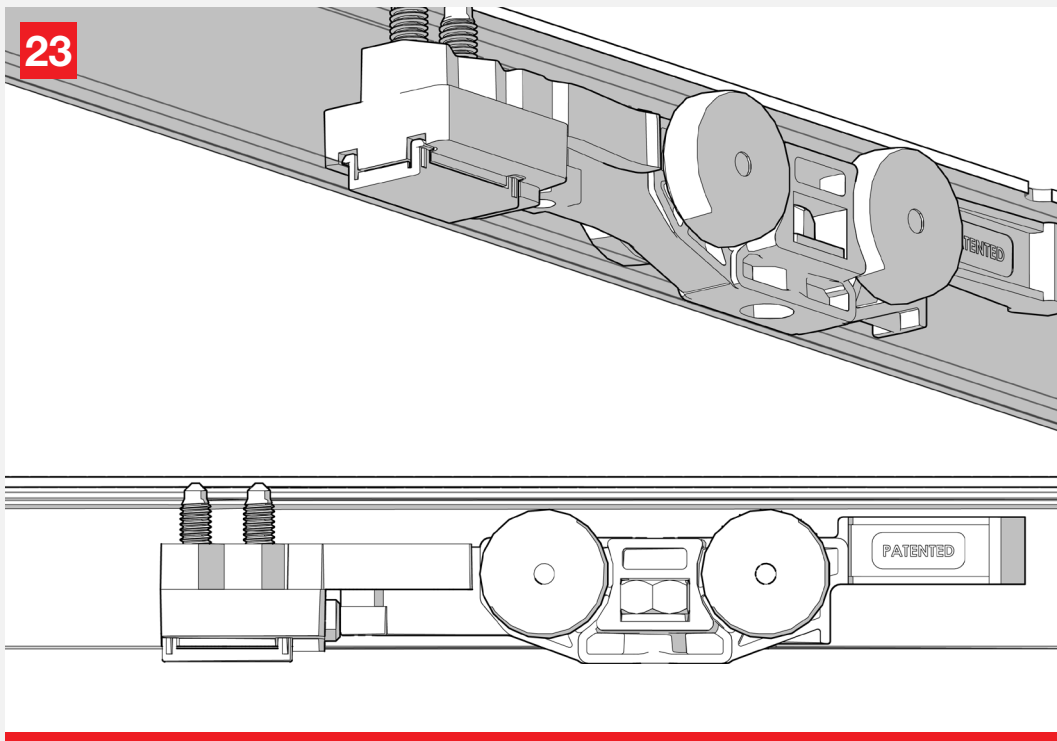

Classic BASIC

MOD. SYSTEM CLASSIC BASIC 7002.06963 REV. 00

Classic is the most traditional sliding system with front manual coupling bracket dedicated to wooden doors.

Classic è il sistema di scorrimento tradizionale con staffa ad innesto manuale frontale, per porte in legno.

Growth is based on respect, protection is a duty. / La crescita si basa sul rispetto, proteggere è un dovere.

40Kg

80Kg

120Kg