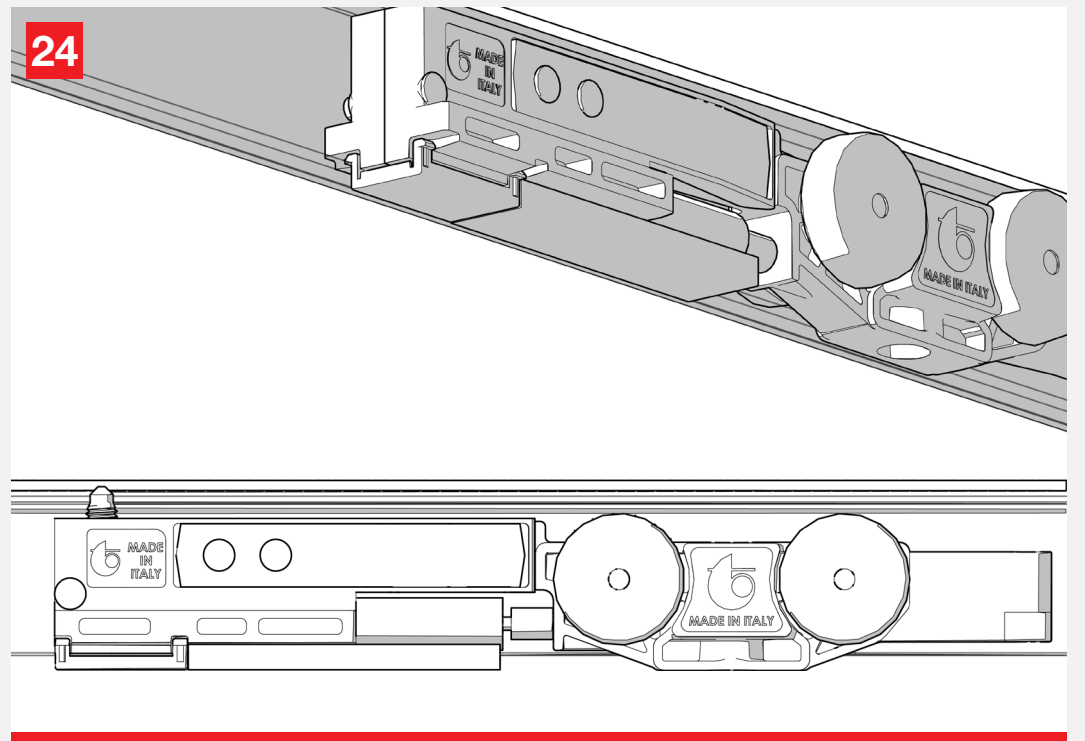

Classic BASIC

MOD. SYSTEM CLASSIC BASIC 7002.06963 REV. 00

Classic is the most traditional sliding system with front manual coupling bracket dedicated to wooden doors.

Classic è il sistema di scorrimento tradizionale con staffa ad innesto manuale frontale, per porte in legno.

Growth is based on respect, protection is a duty. / La crescita si basa sul rispetto, proteggere è un dovere.

40Kg

80Kg

120Kg