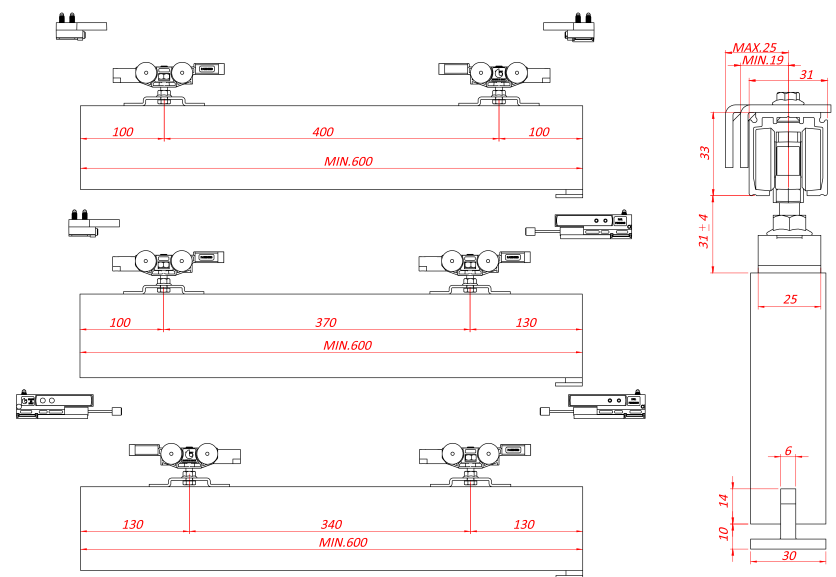

Classic BASIC

MOD. SYSTEM CLASSIC BASIC 7002.06963 REV. 00

Classic is the most traditional sliding system with front manual coupling bracket dedicated to wooden doors.

Classic è il sistema di scorrimento tradizionale con staffa ad innesto manuale frontale, per porte in legno.

Growth is based on respect, protection is a duty. / La crescita si basa sul rispetto, proteggere è un dovere.

40Kg

80Kg

120Kg