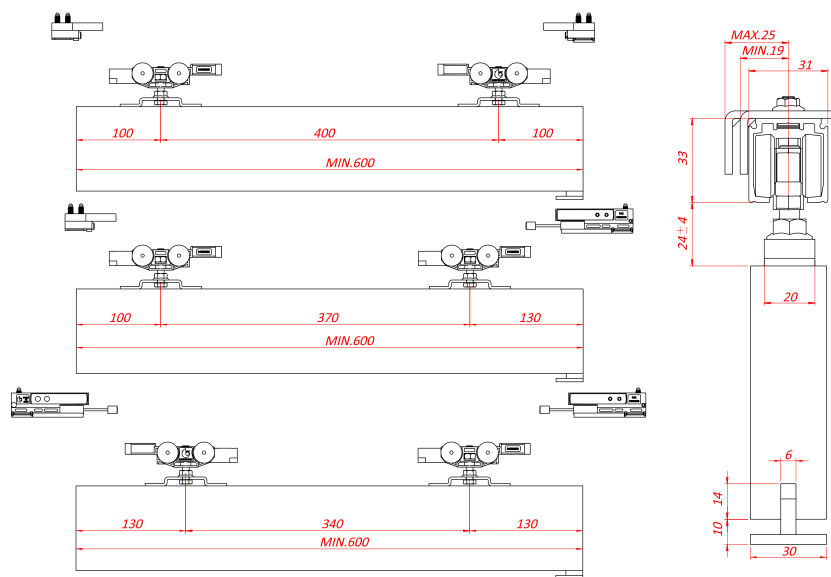

Classic BASIC

MOD. SYSTEM CLASSIC BASIC 7002.06963 REV. 00

Classic is the most traditional sliding system with front manual coupling bracket dedicated to wooden doors.

Classic è il sistema di scorrimento tradizionale con staffa ad innesto manuale frontale, per porte in legno.

Growth is based on respect, protection is a duty. / La crescita si basa sul rispetto, proteggere è un dovere.

40Kg

80Kg

120Kg