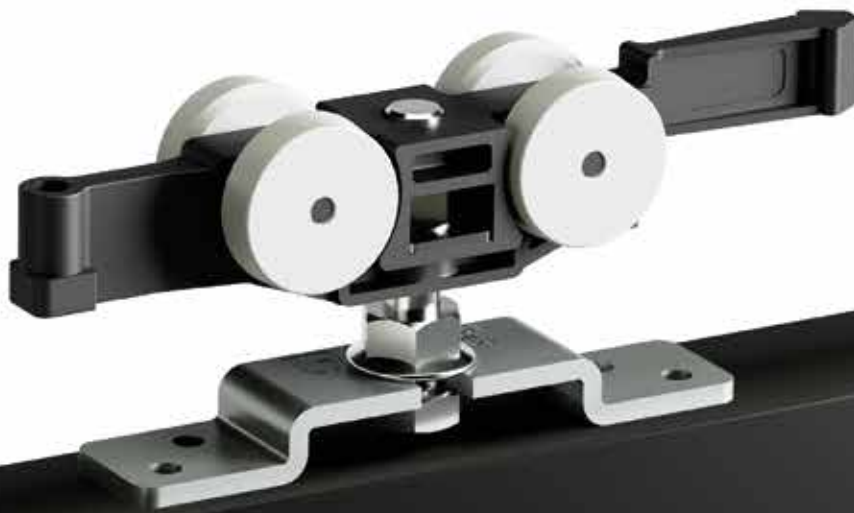

# Classic

Slides with standard bracket  
Scorrevoli con staffa normale

**N.2 Basic standard stoppers**  
**N.2 Fermi a pinza Basic**

**N.2 Shock absorber**  
**N.2 Fermi a pinza ammortizzati**

**N.1 Basic standard stopper + N.1 Shock absorber**  
**N.1 Fermo a pinza Basic + N.1 Fermo a pinza ammortizzato**

**50 kg**  
**80 kg**  
**120 kg**