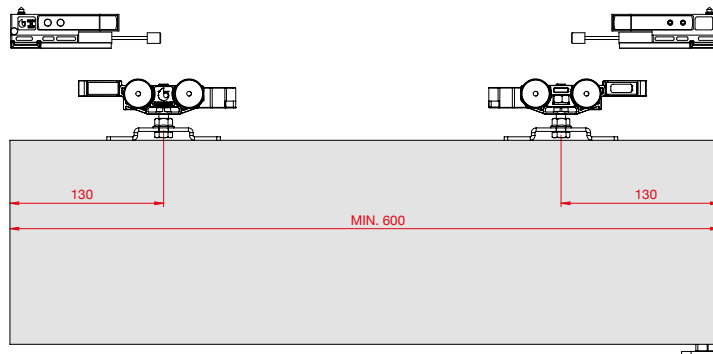

# Classic

Slides with standard bracket  
Scorrevoli con staffa normale

**N.2 Basic standard stoppers**  
**N.2 Fermi a pinza Basic**

**N.2 Shock absorber**  
**N.2 Fermi a pinza ammortizzati**

**N.1 Basic standard stopper + N.1 Shock absorber**  
**N.1 Fermo a pinza Basic + N.1 Fermo a pinza ammortizzato**

**50 kg**  
**80 kg**  
**120 kg**