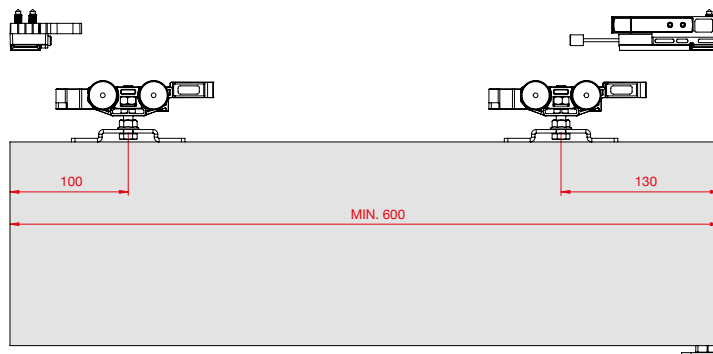

# Classic

Slides with standard bracket  
Scorrevoli con staffa normale

**N.2 Basic standard stoppers**  
**N.2 Fermi a pinza Basic**

**N.2 Shock absorber**  
**N.2 Fermi a pinza ammortizzati**

**N.1 Basic standard stopper + N.1 Shock absorber**  
**N.1 Fermo a pinza Basic + N.1 Fermo a pinza ammortizzato**

**50 kg**  
**80 kg**  
**120 kg**