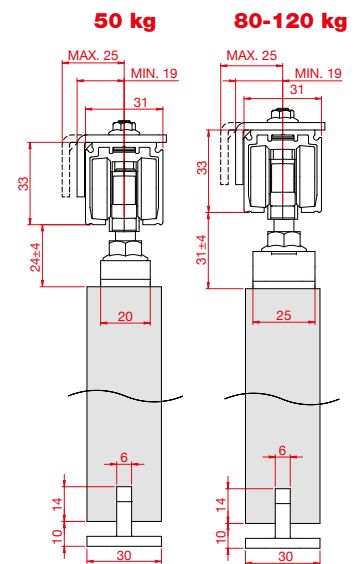

# Classic

Slides with standard bracket  
Scorrevoli con staffa normale

**N.2 Basic standard stoppers**  
**N.2 Fermi a pinza Basic**

**N.2 Shock absorber**  
**N.2 Fermi a pinza ammortizzati**

**N.1 Basic standard stopper + N.1 Shock absorber**  
**N.1 Fermo a pinza Basic + N.1 Fermo a pinza ammortizzato**

**50 kg**  
**80 kg**  
**120 kg**