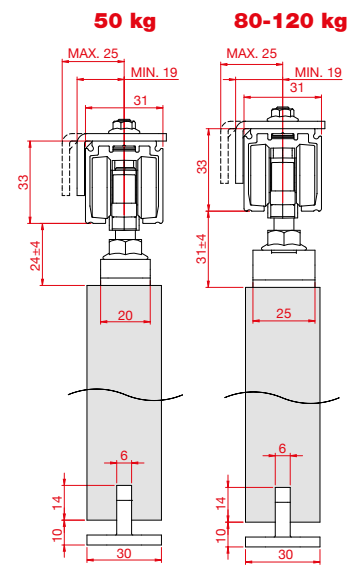

# Classic

Slides with standard bracket  
Scorrevoli con staffa normale

**N.2 Basic standard stoppers**  
**N.2 Fermi a pinza Basic**

**N.2 Shock absorber**  
**N.2 Fermi a pinza ammortizzati**

**N.1 Basic standard stopper + N.1 Shock absorber**  
**N.1 Fermo a pinza Basic + N.1 Fermo a pinza ammortizzato**

**50 kg**  
**80 kg**  
**120 kg**