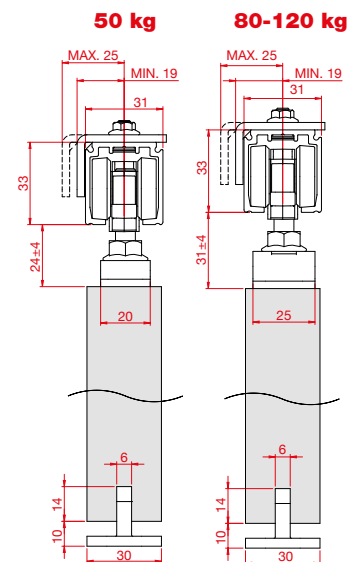

# Classic

Slides with standard bracket  
Scorrevoli con staffa normale

**N.2 Basic standard stoppers**  
**N.2 Fermi a pinza Basic**

**N.2 Shock absorber**  
**N.2 Fermi a pinza ammortizzati**

**N.1 Basic standard stopper + N.1 Shock absorber**  
**N.1 Fermo a pinza Basic + N.1 Fermo a pinza ammortizzato**

**50 kg**  
**80 kg**  
**120 kg**