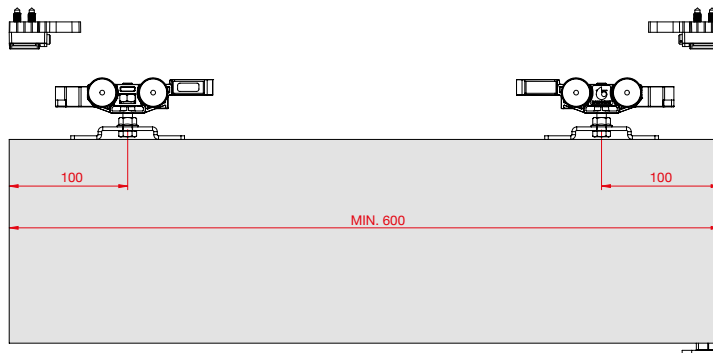

# Classic

Slides with standard bracket  
Scorrevoli con staffa normale

**N.2 Basic standard stoppers**  
**N.2 Fermi a pinza Basic**

**N.2 Shock absorber**  
**N.2 Fermi a pinza ammortizzati**

**N.1 Basic standard stopper + N.1 Shock absorber**  
**N.1 Fermo a pinza Basic + N.1 Fermo a pinza ammortizzato**

**50 kg**  
**80 kg**  
**120 kg**