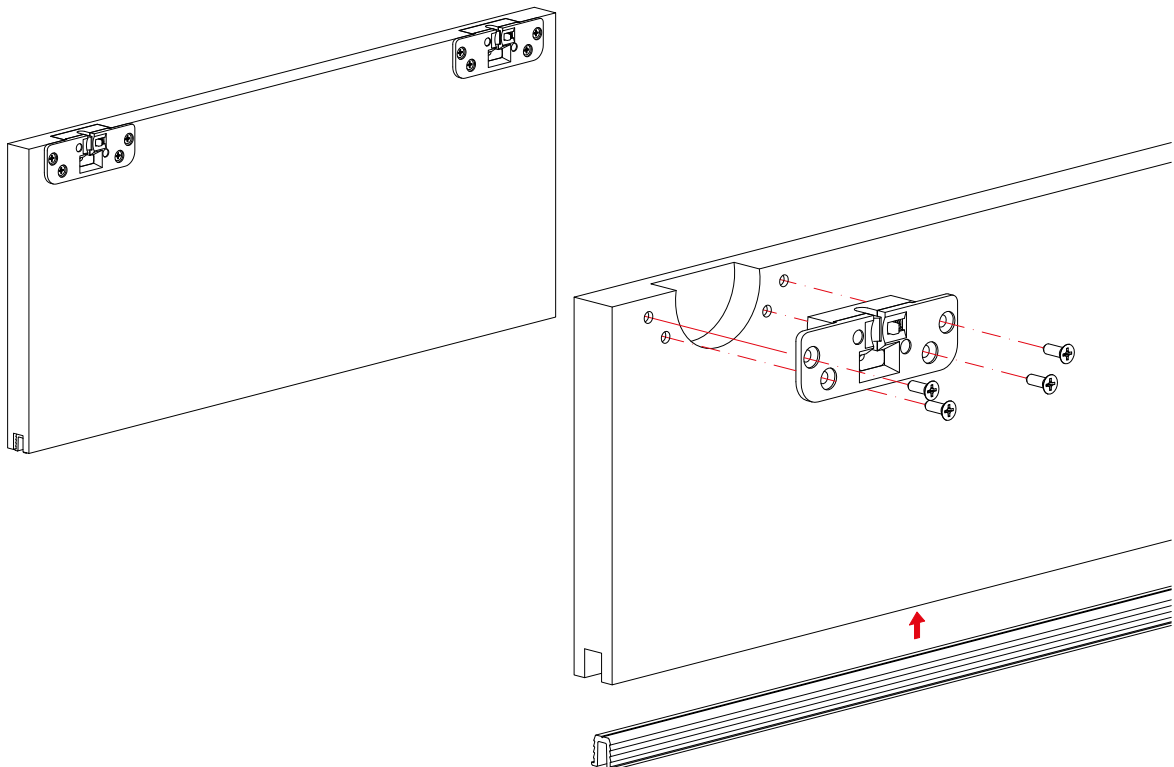

STANDARD

SIZE DESCRIPTION / DESCRIZIONE MISURE

N.1 DOOR / N.1 ANTA

N.2 DOORS / N.2 ANTE

ASSEMBLY DESCRIPTION / DESCRIZIONE MONTAGGIO

SELF-ACTIVATING SOFT CLOSINGS / ATTIVAZIONE AUTOMATICA DELL'AMMORTIZZATORE

SLIDING ADJUSTING / REGOLAZIONE DELLO SCORREVOLE

FIXING DOOR / FISSAGGIO ANTA

Living Top

Slides for suspended panels

MADE IN ITALY

www.ternoscorrevoli.com/living-top