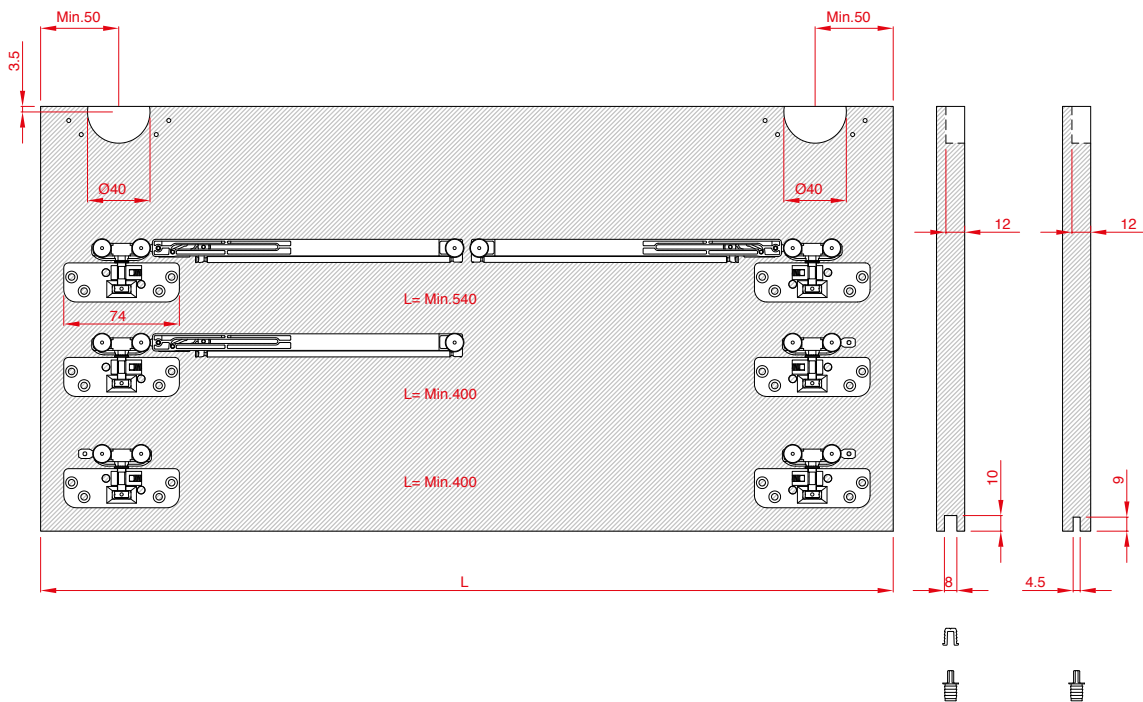

NEW

Min. 400 mm

15 kg

N°	Barcode	Image	KG		N°	Barcode	Image	KG	
1	2166/03		15		6	409		15	
2	2174		15		7	973		15	
3	2173		15		8	2175		15	
4	2162		15		8	2172		15	
5	2168		15		9	2170		15	

Living Top

Living Top model / Modello Living Top / Modèle Living Top
Modell Living Top / Modelo Living Top

Kit for N.1 door
Kit per N.1 anta

15 Kg

CODE		
2174/A/2		15 kg
KIT		
		
CODE		
2174/A/1		15 kg
KIT		
		
CODE		
2173/A		15 kg
KIT		

ALUMINIUM TRACKS / BINARI IN ALLUMINIO

ART. 2175

ART. 2170

OPTIONAL

ART. 2172

STANDARD

SIZE DESCRIPTION / DESCRIZIONE MISURE

N.1 DOOR / N.1 ANTA

N.2 DOORS / N.2 ANTE

ASSEMBLY DESCRIPTION / DESCRIZIONE MONTAGGIO

SELF-ACTIVATING SOFT CLOSINGS / ATTIVAZIONE AUTOMATICA DELL'AMMORTIZZATORE