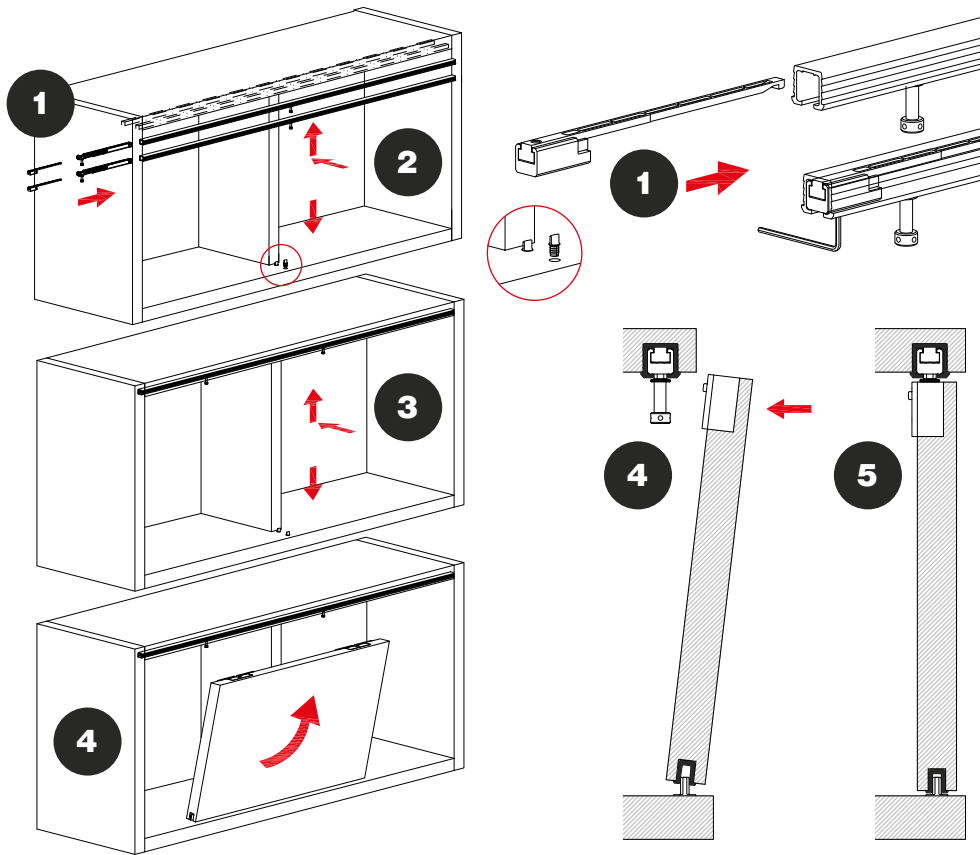

STANDARD

SIZE DESCRIPTION / DESCRIZIONE MISURE

N.1 DOOR / N.1 ANTA

N.2 DOORS / N.2 ANTE

ASSEMBLY DESCRIPTION / DESCRIZIONE MONTAGGIO

SELF-ACTIVATING SOFT CLOSINGS / ATTIVAZIONE AUTOMATICA DELL'AMMORTIZZATORE

SLIDING ADJUSTING / REGOLAZIONE DELLO SCORREVOLE

FIXING DOOR / FISSAGGIO ANTA

Living Top

Slides for suspended panels

MADE IN ITALY

www.ternoscorrevoli.com/living-top