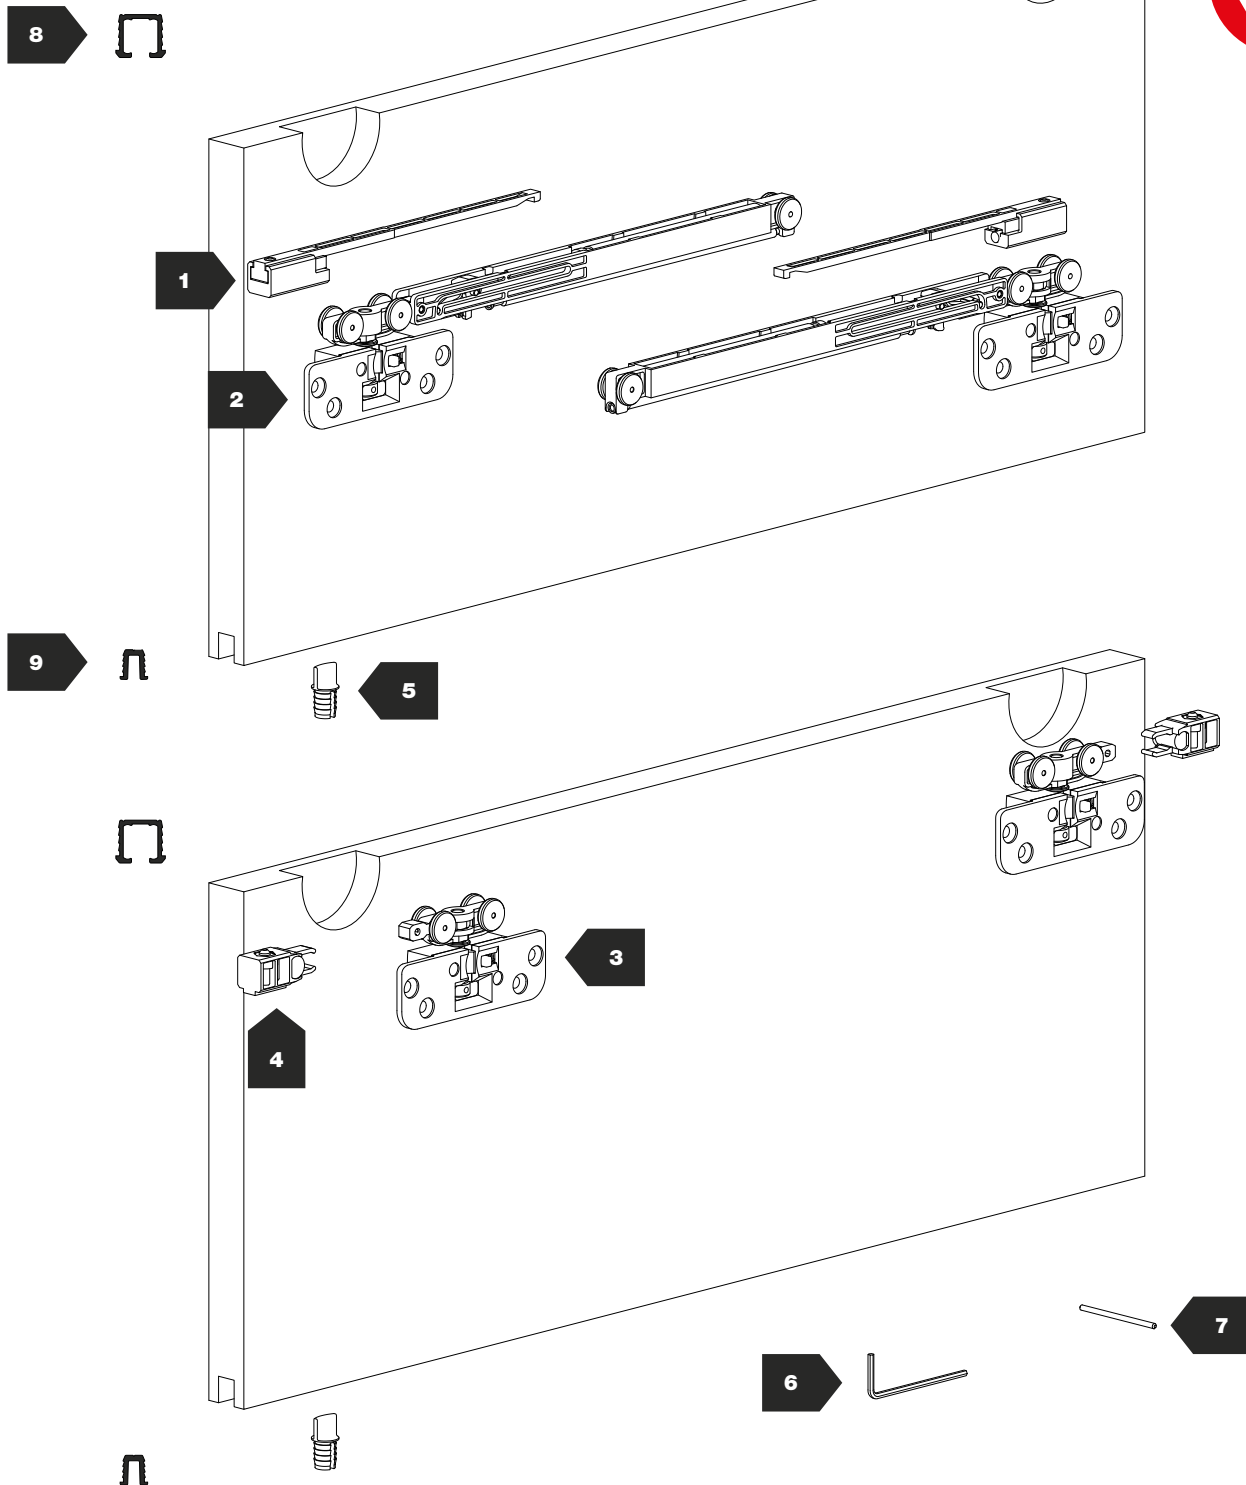

Living Top

Slides for suspended panels
Sistemi di scorrimento per ante sospese

Living Top

Slides for suspended panels

Sistemi di scorrimento per ante sospese

EN	Sliding adjustable system for suspended panels with damped and standard stops
IT	Sistema di scorrevoli regolabili per ante sospese con fermi ammortizzati e standard
FR	Système de rails coulissants réglables pour vantaux suspendus avec amortisseurs de fin de course et fermetures standard
DE	Regulierbare Schiebetürsysteme für hängende Türen mit gedämpften Türschließern und Standardausführungen
ES	Sistemas de correderas regulables para puertas suspendidas con cerrojos amortiguados y estándar

NEW

Min. 400 mm

15 kg

N°	Barcode	Image	KG		N°	Barcode	Image	KG	
1	2166/03		15		6	409		15	
2	2174		15		7	973		15	
3	2173		15		8	2175		15	
4	2162		15		8	2172		15	
5	2168		15		9	2170		15	

Living Top

Living Top model / Modello Living Top / Modèle Living Top
Modell Living Top / Modelo Living Top