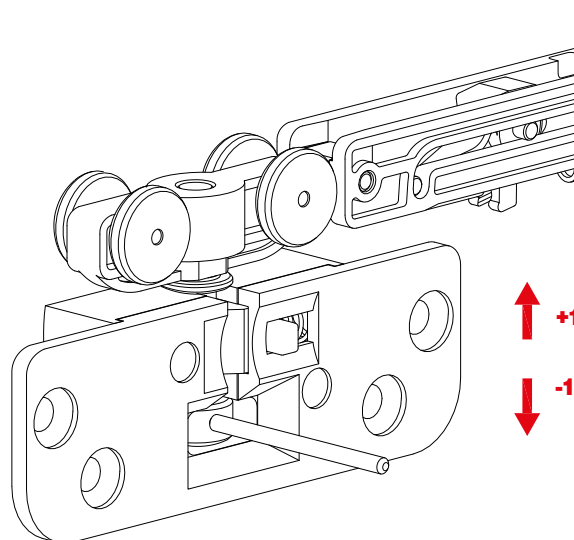

STANDARD

SIZE DESCRIPTION / DESCRIZIONE MISURE

N.1 DOOR / N.1 ANTA

N.2 DOORS / N.2 ANTE

ASSEMBLY DESCRIPTION / DESCRIZIONE MONTAGGIO

SELF-ACTIVATING SOFT CLOSINGS / ATTIVAZIONE AUTOMATICA DELL'AMMORTIZZATORE

SLIDING ADJUSTING / REGOLAZIONE DELLO SCORREVOLE

FIXING DOOR / FISSAGGIO ANTA

Living Top

Slides for suspended panels

MADE IN ITALY

www.ternoscorrevoli.com/living-top