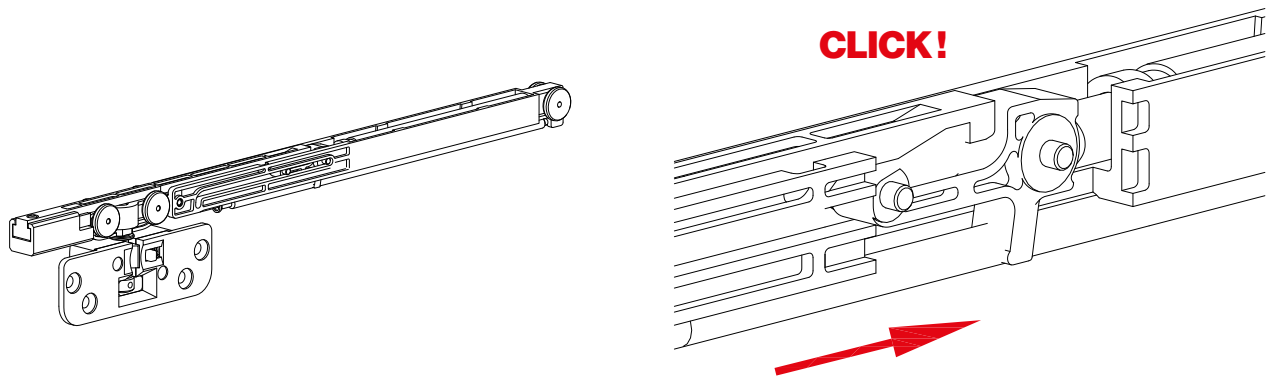

STANDARD

SIZE DESCRIPTION / DESCRIZIONE MISURE

N.1 DOOR / N.1 ANTA

N.2 DOORS / N.2 ANTE

ASSEMBLY DESCRIPTION / DESCRIZIONE MONTAGGIO

SELF-ACTIVATING SOFT CLOSINGS / ATTIVAZIONE AUTOMATICA DELL'AMMORTIZZATORE

SLIDING ADJUSTING / REGOLAZIONE DELLO SCORREVOLE

FIXING DOOR / FISSAGGIO ANTA

Living Top

Slides for suspended panels

MADE IN ITALY

www.ternoscorrevoli.com/living-top