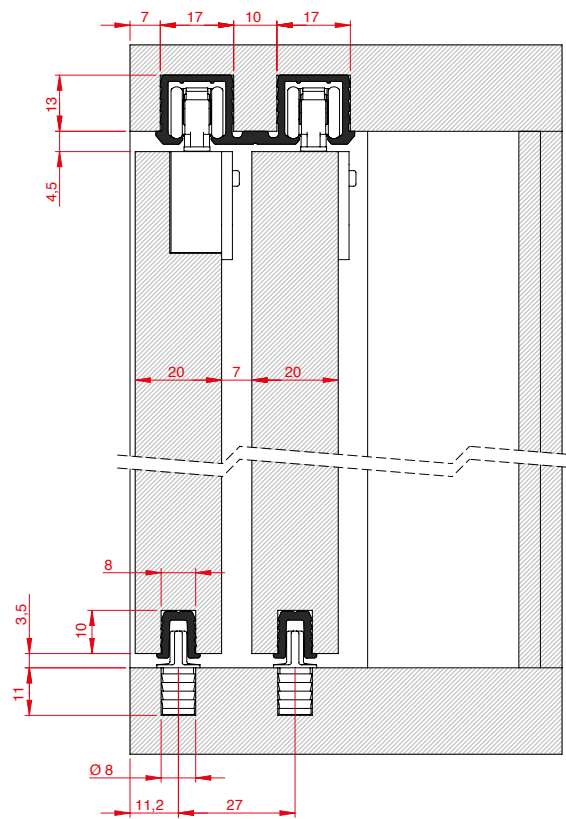

Kit for N.1 door
Kit per N.1 anta

15 Kg

CODE		
2174/A/2		15 kg
KIT		
		
CODE		
2174/A/1		15 kg
KIT		
		
CODE		
2173/A		15 kg
KIT		

ALUMINIUM TRACKS / BINARI IN ALLUMINIO

ART. 2175

ART. 2170

OPTIONAL

ART. 2172

STANDARD

SIZE DESCRIPTION / DESCRIZIONE MISURE

N.1 DOOR / N.1 ANTA

N.2 DOORS / N.2 ANTE

ASSEMBLY DESCRIPTION / DESCRIZIONE MONTAGGIO

SELF-ACTIVATING SOFT CLOSINGS / ATTIVAZIONE AUTOMATICA DELL'AMMORTIZZATORE