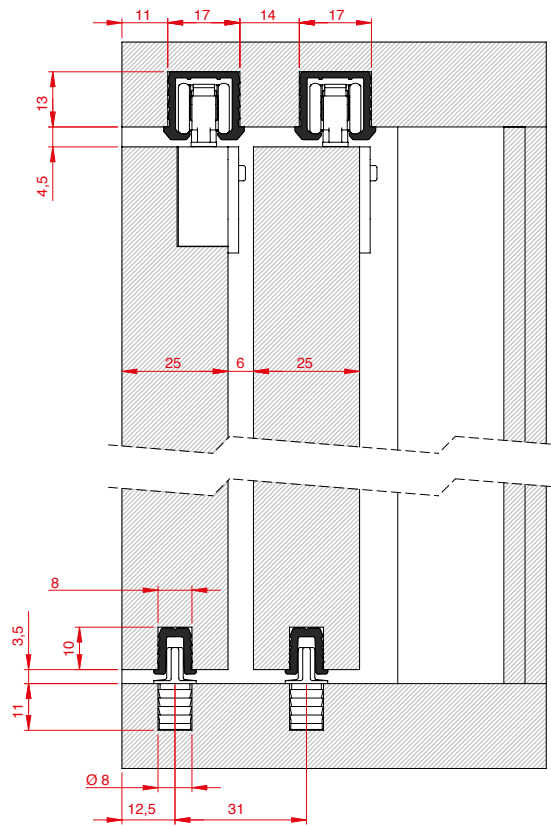

Kit for N.1 door
Kit per N.1 anta

15 Kg

CODE		
2174/A/2		15 kg
KIT		
		
CODE		
2174/A/1		15 kg
KIT		
		
CODE		
2173/A		15 kg
KIT		

ALUMINIUM TRACKS / BINARI IN ALLUMINIO

ART. 2175

ART. 2170

OPTIONAL

ART. 2172

STANDARD

SIZE DESCRIPTION / DESCRIZIONE MISURE

N.1 DOOR / N.1 ANTA

N.2 DOORS / N.2 ANTE

ASSEMBLY DESCRIPTION / DESCRIZIONE MONTAGGIO

SELF-ACTIVATING SOFT CLOSINGS / ATTIVAZIONE AUTOMATICA DELL'AMMORTIZZATORE