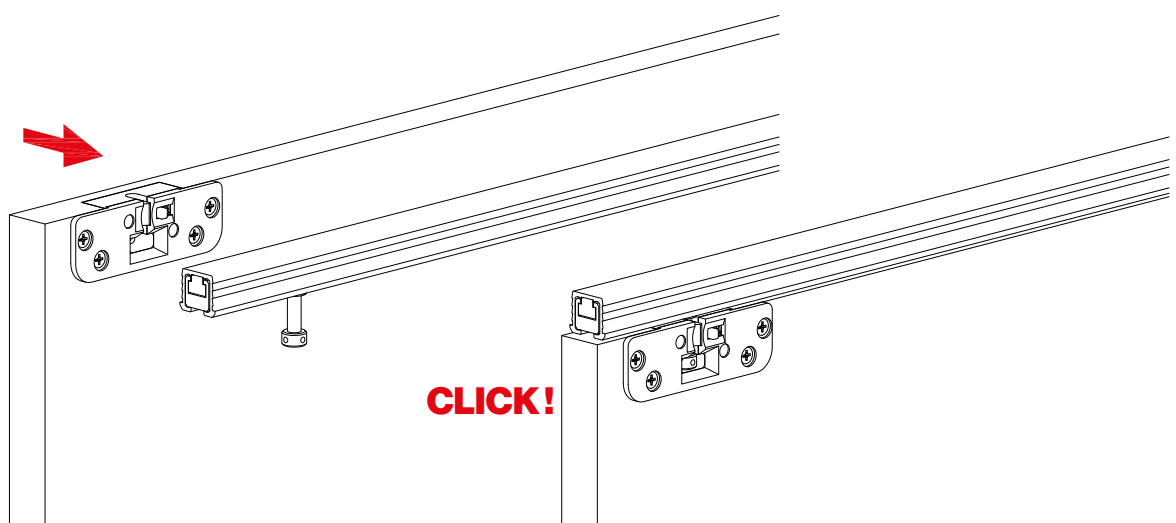

STANDARD

SIZE DESCRIPTION / DESCRIZIONE MISURE

N.1 DOOR / N.1 ANTA

N.2 DOORS / N.2 ANTE

ASSEMBLY DESCRIPTION / DESCRIZIONE MONTAGGIO

SELF-ACTIVATING SOFT CLOSINGS / ATTIVAZIONE AUTOMATICA DELL'AMMORTIZZATORE

SLIDING ADJUSTING / REGOLAZIONE DELLO SCORREVOLE

FIXING DOOR / FISSAGGIO ANTA

Living Top

Slides for suspended panels

MADE IN ITALY

www.ternoscorrevoli.com/living-top