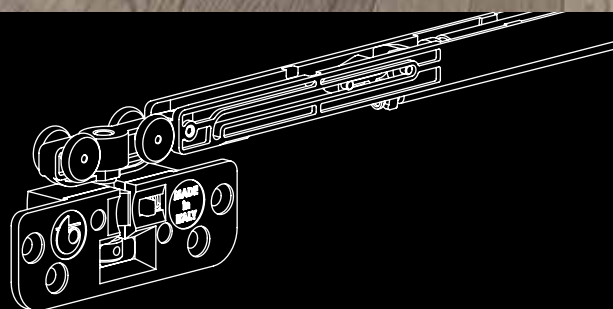

Living Top

Slides for suspended panels
Sistemi di scorrimento per ante sospese

Living Top

Slides for suspended panels

Sistemi di scorrimento per ante sospese

EN	Sliding adjustable system for suspended panels with damped and standard stops
IT	Sistema di scorrevoli regolabili per ante sospese con fermi ammortizzati e standard
FR	Système de rails coulissants réglables pour vantaux suspendus avec amortisseurs de fin de course et fermetures standard
DE	Regulierbare Schiebetürsysteme für hängende Türen mit gedämpften Türschließern und Standardausführungen
ES	Sistemas de correderas regulables para puertas suspendidas con cerrojos amortiguados y estándar

NEW

Min. 400 mm

15 kg

N°	Barcode	Image	KG		N°	Barcode	Image	KG	
1	2166/03		15		6	409		15	
2	2174		15		7	973		15	
3	2173		15		8	2175		15	
4	2162		15		8	2172		15	
5	2168		15		9	2170		15	

Living Top

Living Top model / Modello Living Top / Modèle Living Top
Modell Living Top / Modelo Living Top