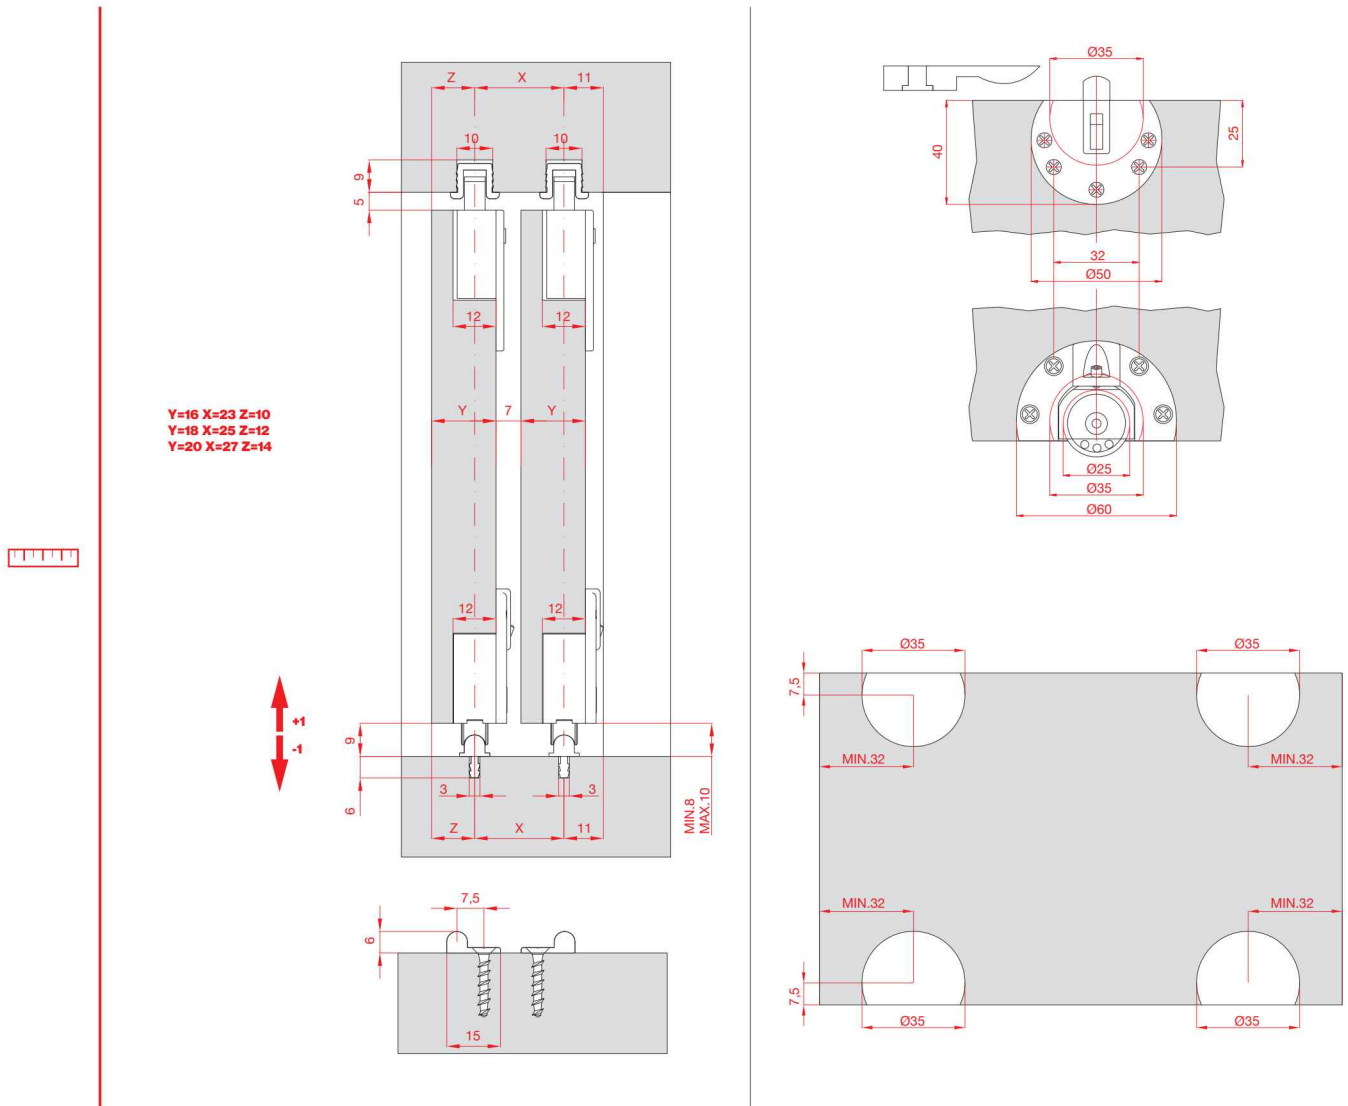

Scorribase Standard

Overlapped sliding panels with traditional clamp closing.

Ante scorrevoli sovrapposte con fermi tradizionali.

Scorribase Standard

Systems for overlapping sliding doors
Sistemi per ante scorrevoli sovrapposte

Kit for N.1 door
Kit per N.1 anta

OLD CODE	NEW CODE		
639-655	K.1363.1.2	40 kg	10x

MEASUREMENTS DESCRIPTION / DESCRIZIONE MISURE

ADJUSTING / REGOLAZIONE