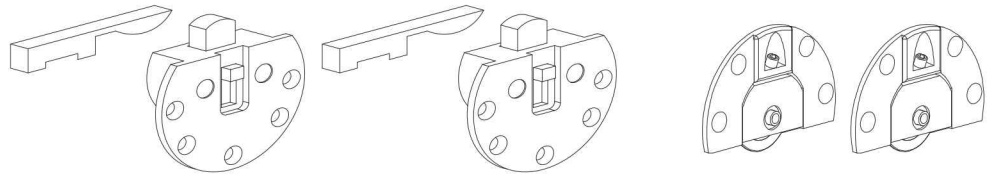

Scorribase Standard

Overlapped sliding panels with traditional clamp closing.

Ante scorrevoli sovrapposte con fermi tradizionali.

Scorribase Standard

Systems for overlapping sliding doors
Sistemi per ante scorrevoli sovrapposte

Kit for N.1 door
Kit per N.1 anta

OLD CODE	NEW CODE		
639-655	K.1363.1.2	40 kg	10x

MEASUREMENTS DESCRIPTION / DESCRIZIONE MISURE

ADJUSTING / REGOLAZIONE