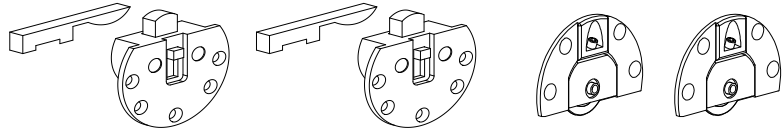

25 kg ÷ 80 kg

Scoribase Standard

Kit for overlapping sliding doors / Kit per ante scorrevoli sovrapposte
 Kit pour portes coulissantes superposées / Kit für übereinandergleitende schiebetüren / Kit para puertas correderas superpuestas

Kit for N.1 door
 Kit per N.1 anta

Max 50 Kg

CODE

639-655

40 kg

KIT

TRACKS / BINARI

ALUMINIUM / ALLUMINIO

PLASTIC / PLASTICA

ART. 620

ART. 612

ART. 619

ART. 730

ART. 621

SIZE DESCRIPTION / DESCRIZIONE MISURE

Y=16 X=23 Z=10
 Y=18 X=25 Z=12
 Y=20 X=27 Z=14