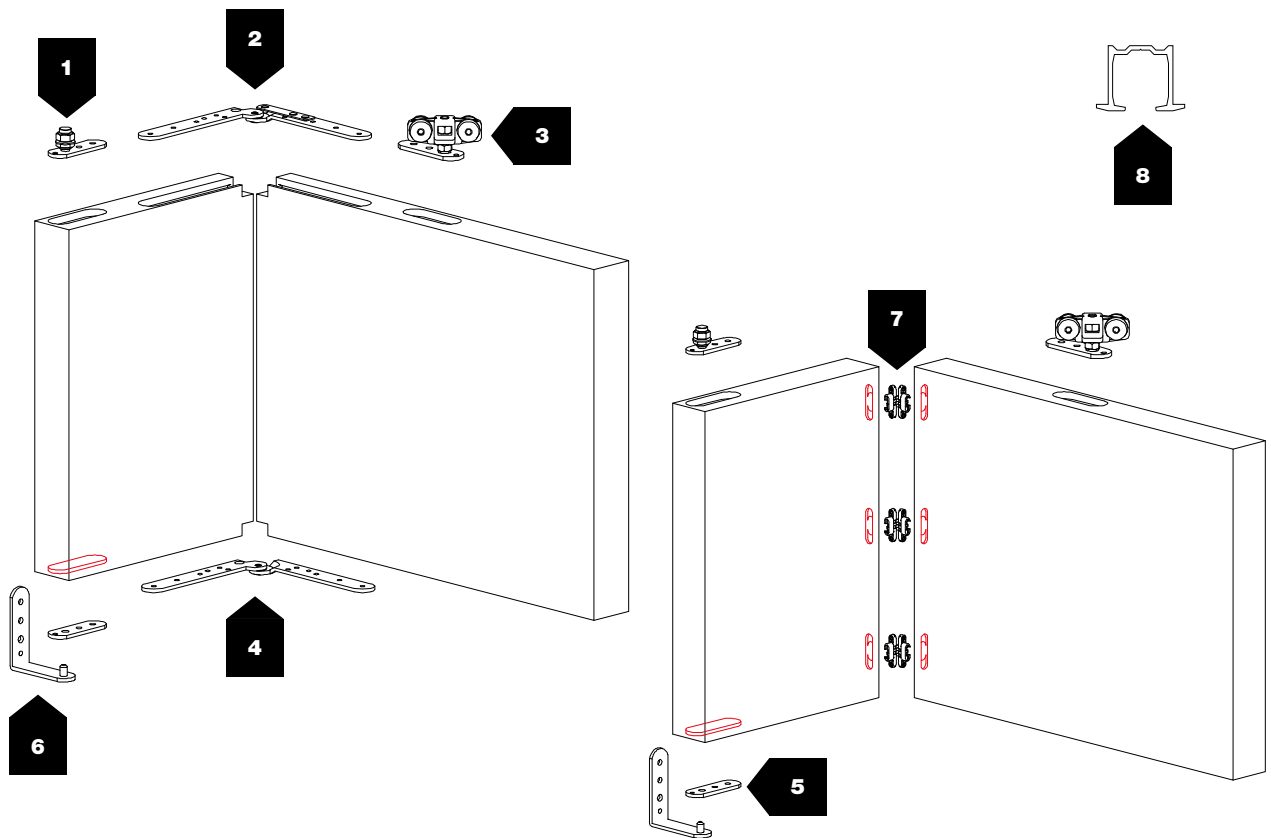

Finally, **Foldy** integrates the possibility of opening the doors both to the right and to the left.

Foldy è il **sistema per porte pieghevoli e per porte a libro in legno**, con apertura tramite cerniere esterne o cardini.

Il sistema ha **molteplici configurazioni**, in grado di soddisfare qualsiasi esigenza: Foldy si compone, infatti, di due ante pari o due ante disuguali; le ante possono essere ravvicinate o distanziate; il sistema è compatibile con cerniere esterne oppure cardini.

Foldy, infine, integra la possibilità di apertura delle porte sia a destra che a sinistra.

MEASUREMENTS DESCRIPTION / DESCRIZIONI MISURE

OPENING TO THE LEFT / APERTURA A SINISTRA

OPENING TO THE RIGHT / APERTURA A DESTRA

FOLDING DOORS WITH EQUALLY SPACED PANELS PORTE A LIBRO CON ANTE PARI RAVVICINATE

FOLDING DOORS WITH UNEQUALLY SPACED PANELS PORTE A LIBRO CON ANTE DISUGUALI RAVVICINATE

Min. 32 mm

30 ÷ 40 kg

5 mm