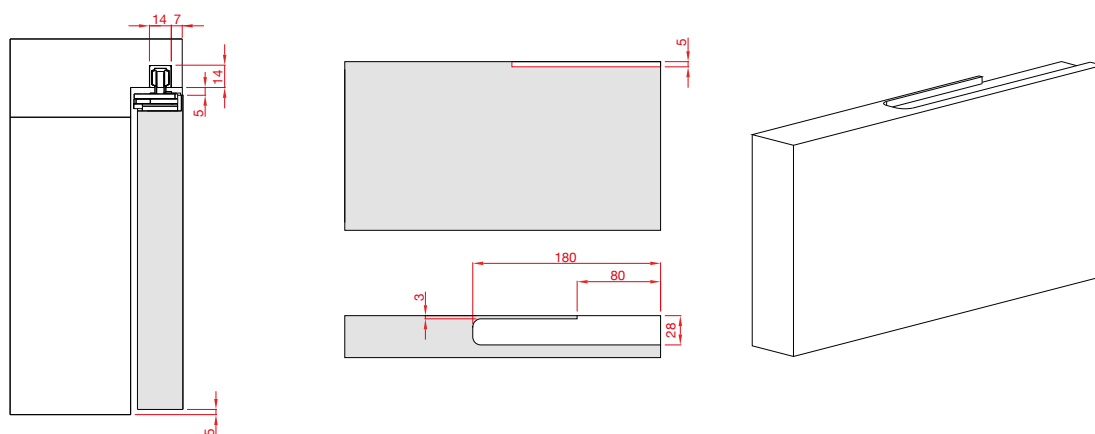

Finally, **Foldy** integrates the possibility of opening the doors both to the right and to the left.

Foldy è il **sistema per porte pieghevoli e per porte a libro in legno**, con apertura tramite cerniere esterne o cardini.

Il sistema ha **molteplici configurazioni**, in grado di soddisfare qualsiasi esigenza: Foldy si compone, infatti, di due ante pari o due ante disuguali; le ante possono essere ravvicinate o distanziate; il sistema è compatibile con cerniere esterne oppure cardini.

Foldy, infine, integra la possibilità di apertura delle porte sia a destra che a sinistra.

MEASUREMENTS DESCRIPTION / DESCRIZIONI MISURE

OPENING TO THE LEFT / APERTURA A SINISTRA

OPENING TO THE RIGHT / APERTURA A DESTRA