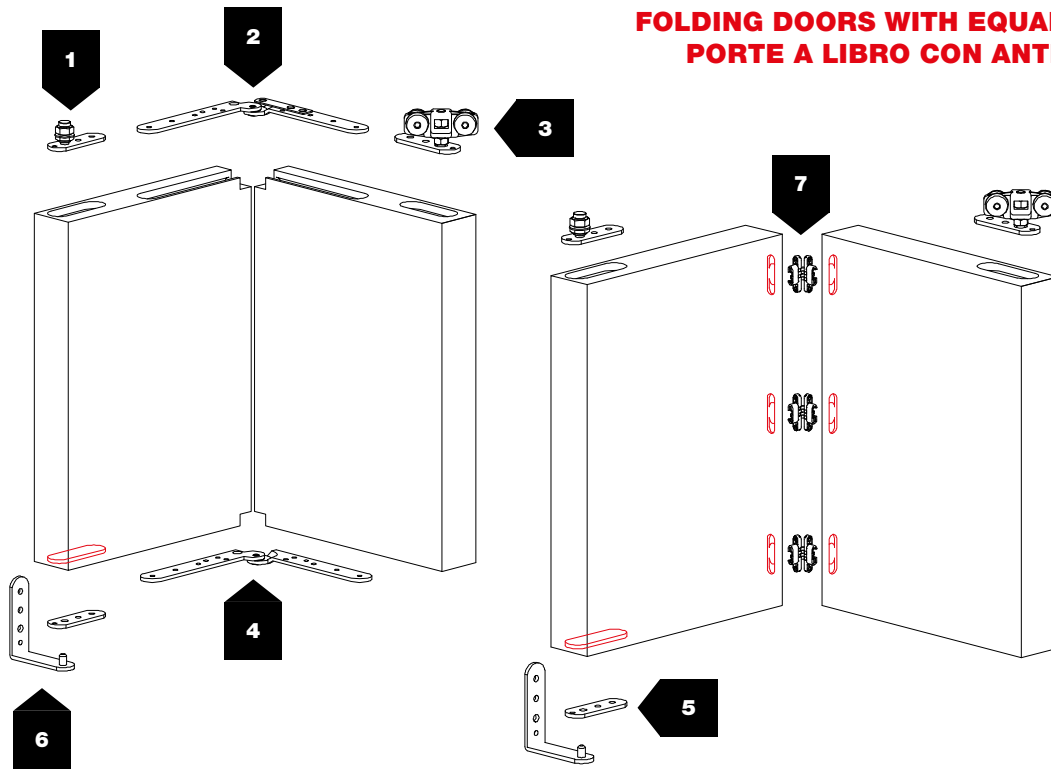

FOLDING DOORS WITH EQUALLY SPACED PANELS PORTE A LIBRO CON ANTE PARI RAVVICINATE

FOLDING DOORS WITH UNEQUALLY SPACED PANELS PORTE A LIBRO CON ANTE DISUGUALI RAVVICINATE

Min. 32 mm

30 ÷ 40 kg

5 mm