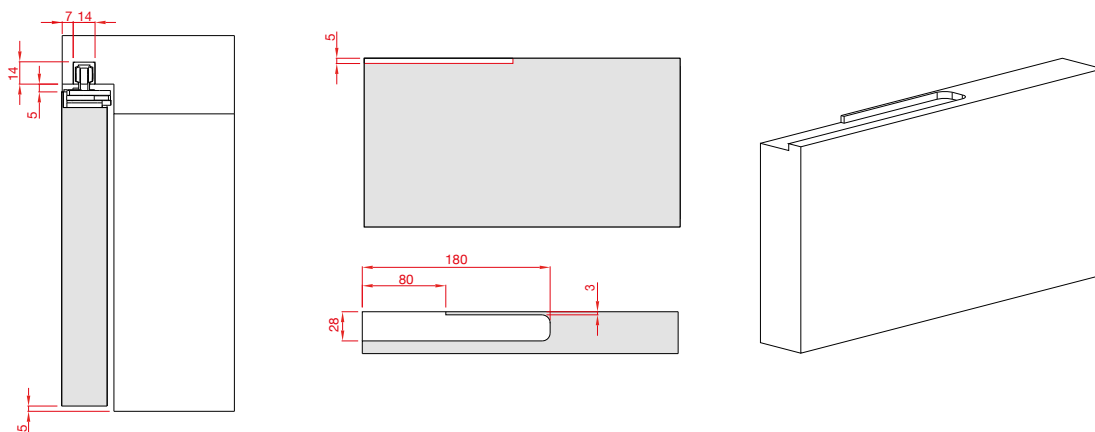

Il sistema ha **molteplici configurazioni**, in grado di soddisfare qualsiasi esigenza: Foldy si compone, infatti, di due ante pari o due ante disuguali; le ante possono essere ravvicinate o distanziate; il sistema è compatibile con cerniere esterne oppure cardini.

Foldy, infine, integra la possibilità di apertura delle porte sia a destra che a sinistra.

MEASUREMENTS DESCRIPTION / DESCRIZIONI MISURE

OPENING TO THE LEFT / APERTURA A SINISTRA

OPENING TO THE RIGHT / APERTURA A DESTRA