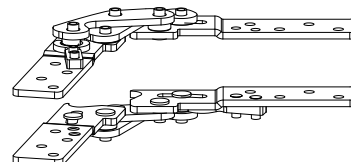

**FOLDING DOOR WITH EXTERNAL HINGE OPENING  
PORTA PIEGHEVOLE CON APERTURA TRAMITE CERNIERE ESTERNE**

Min. 32 mm

30 ÷ 40 kg

5 mm

N°					N°				
1	<p>1170 8 00 0.01170 8 01 0.01170</p>		-		5	1751/N		40	
2	1172/D/N		30			1753/N		40	
	1172/S/N		30			1755/N		40	
3	1174		40			1757/PI		40	
4	1176		-						

**30 kg**

N°2 Junctions  
N°2 Snodi

OLD CODE	NEW CODE		
1172/1176/S/N	K.0212.1.3	Opening to the left / Apertura a sinistra	5x
1172/1176/D/N	K.0212.1.2	Opening to the right / Apertura a destra	5x

**40 kg**