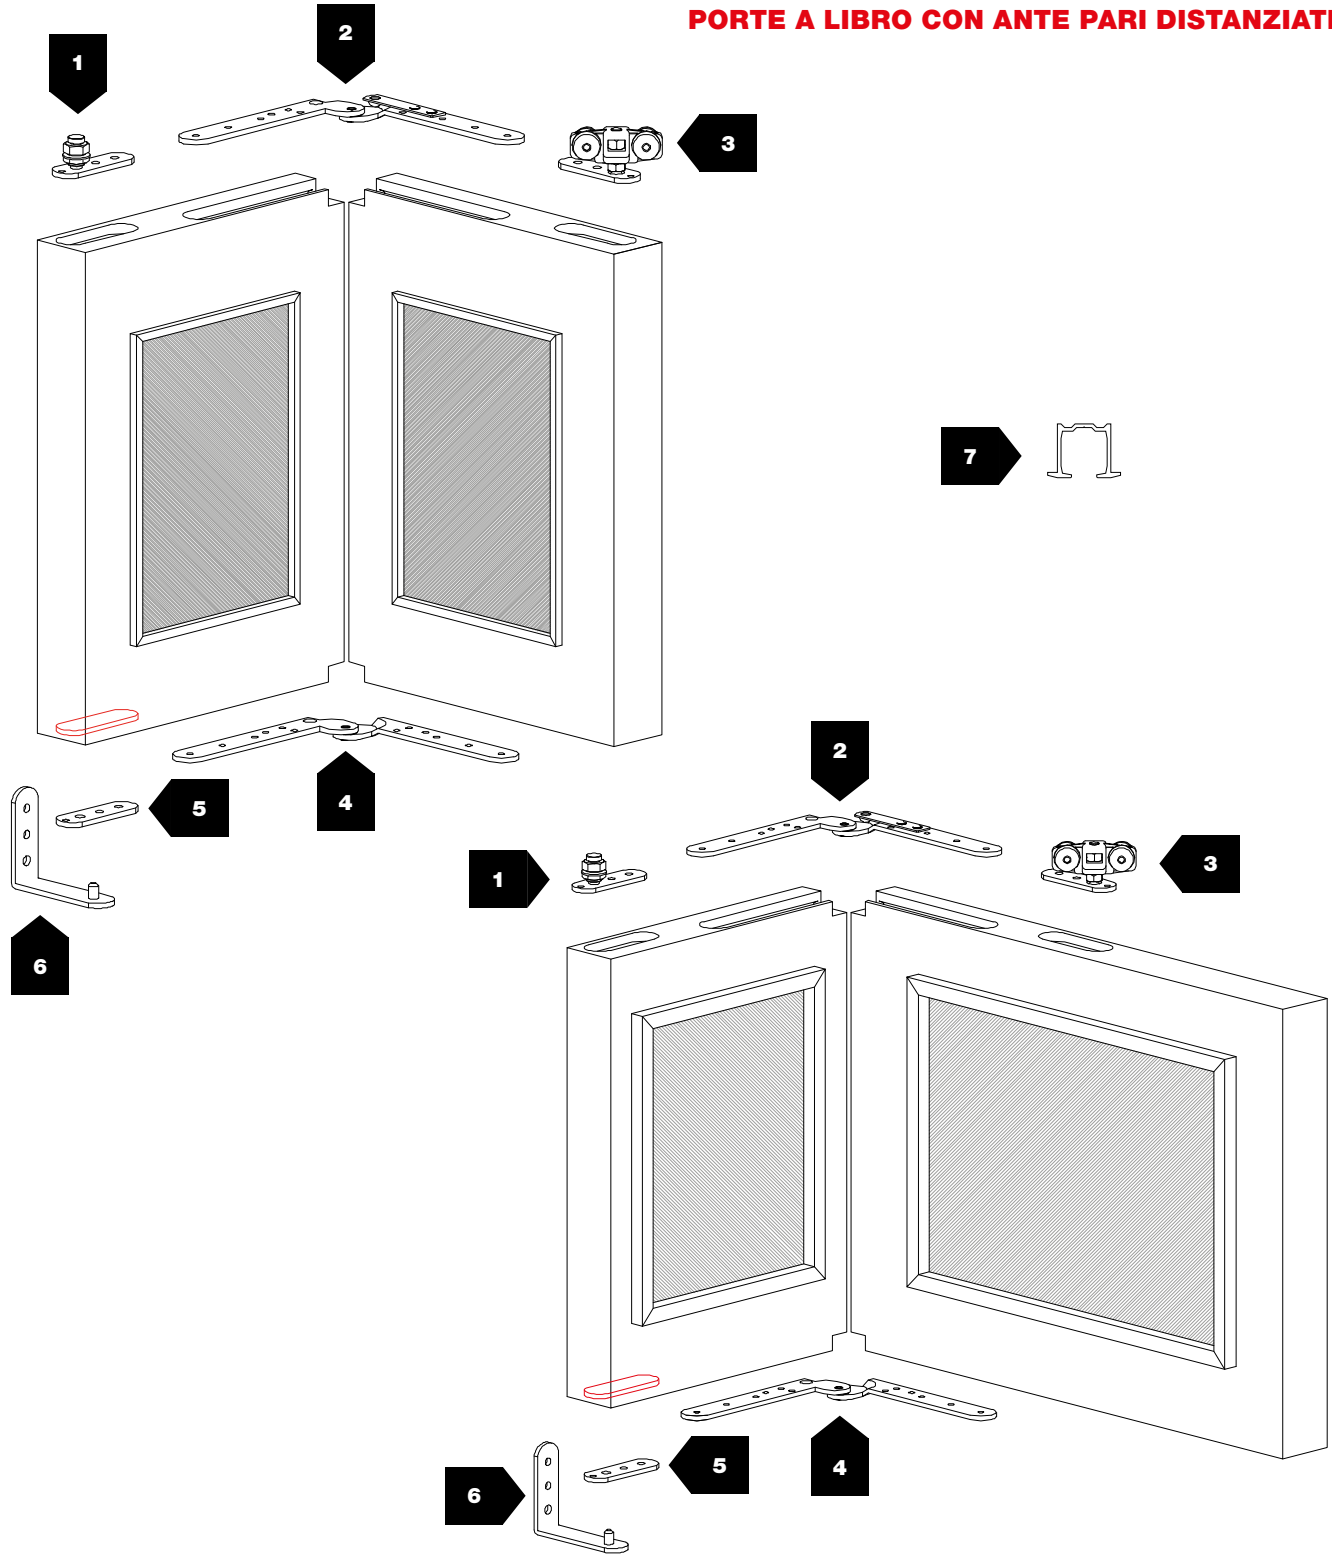

**40 kg**

N°3 Hinges **ART.1757**  
N°3 Cerniere **ART.1757**

OLD CODE	NEW CODE		
1133/1757/PI	K.0211.5.1	With hinges / Con cerniere	5x

**FOLDING DOORS WITH EQUALLY SPACED PANELS**  
**PORTE A LIBRO CON ANTE PARI DISTANZIATE**