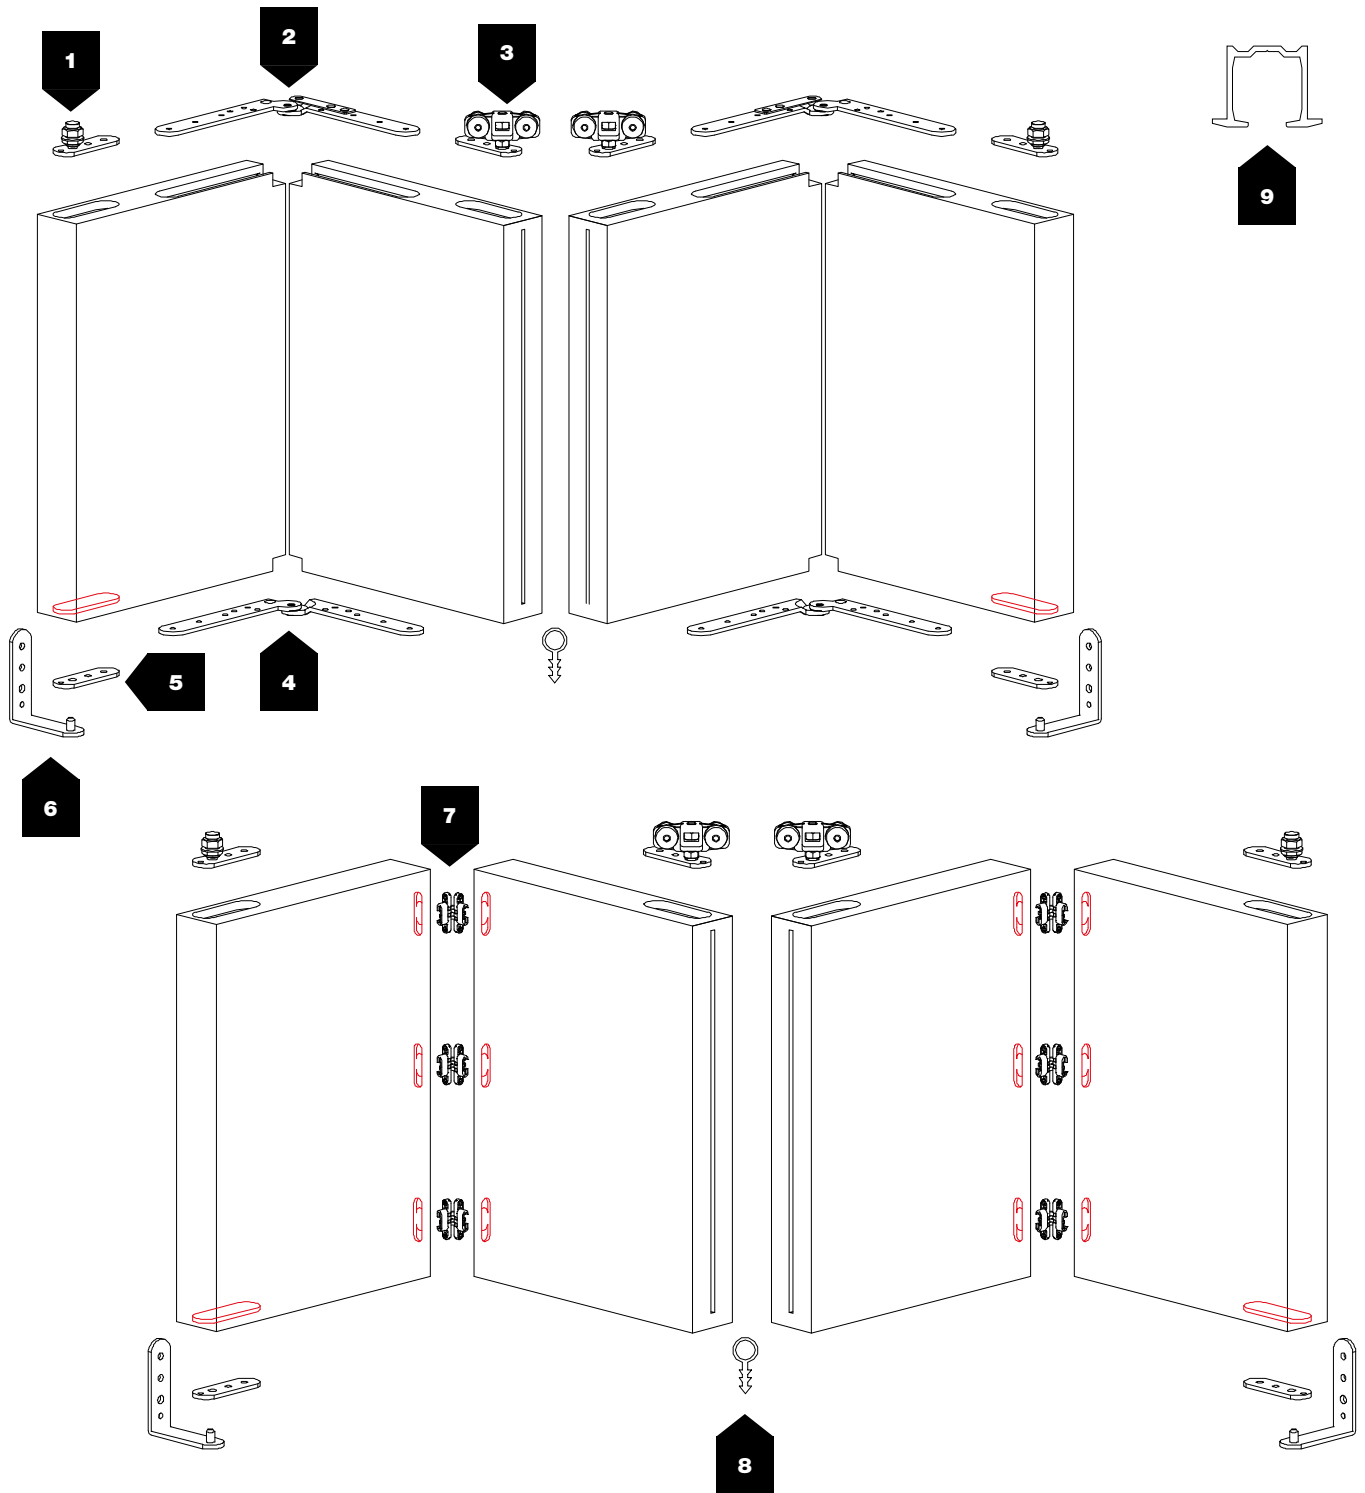

**TWO FOLDING DOORS
DUE PORTE A LIBRO**

Min. 28 mm

30 ÷ 40 kg

5 mm

N°			kg		N°			kg		
1	1133		30÷40		7	1751/N		30÷40		
2	1135		30÷40			1753/N		30÷40		
3	1137		30÷40			1755/N		30÷40		
4	1138		30÷40			1757/PI		30÷40		
5	1136		30÷40			8	894		30÷40	
6	1134		30÷40			9	2670 8 00 0.02670 8 01 0.02670		—