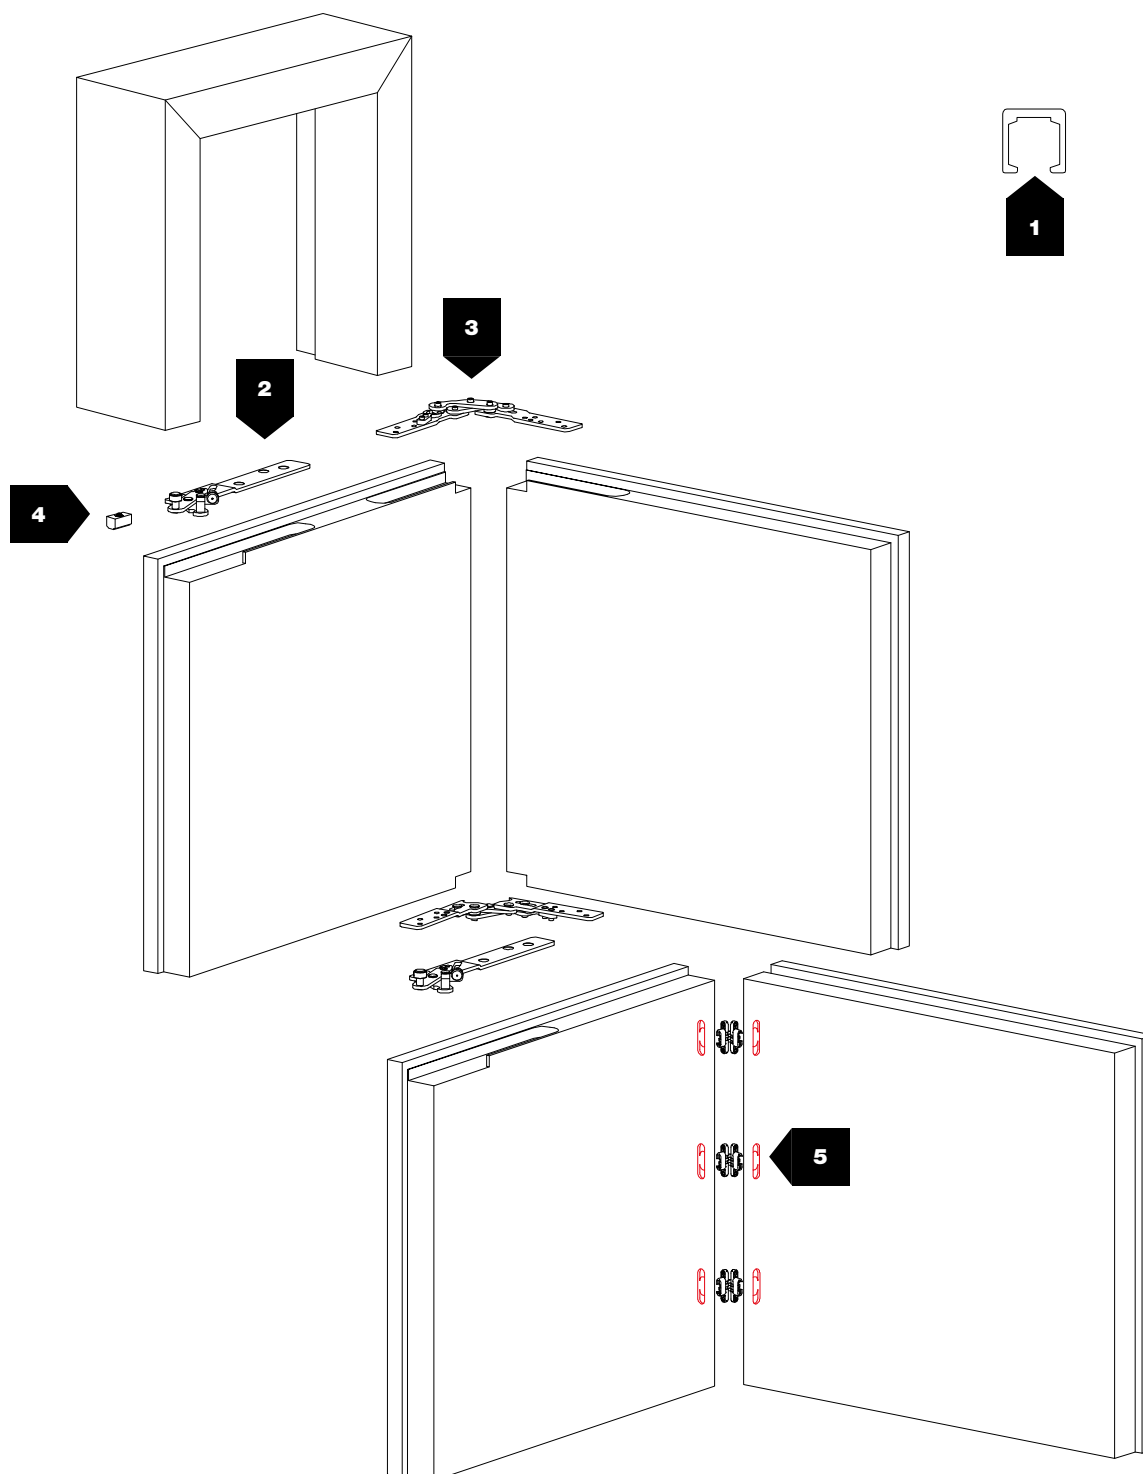

**FOLDING DOOR WITH EXTERNAL HINGE OPENING
PORTA PIEGHEVOLE CON APERTURA TRAMITE CERNIERE ESTERNE**

Min. 32 mm

30 ÷ 40 kg

5 mm

N°					N°					
1	1170 8 00 0.01170 8 01 0.01170		-		5	1751/N		40		
2	1172/D/N		30			1753/N		40		
	1172/S/N		30			1755/N		40		
3	1174		40			1757/PI		40		
4	1176		-