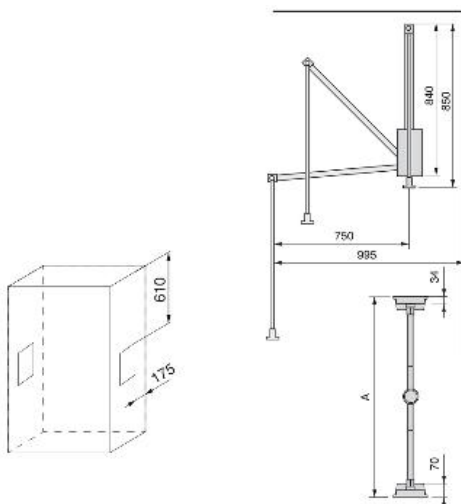

Porte e accessori per armadi e cabine armadio / Accessori per interni degli armadi / Appendiabiti Hang / Hang Moka

Scheda tecnica del prodotto

Hang Moka

Appendiabiti Hang

 AIDIMA

Specificazioni

L		Cod.	Finitura
450 - 600	1	9283713	Verniciato moka
600 - 830	1	9283813	Verniciato moka
830 - 1.150	1	9283913	Verniciato moka

Schema

Documenti e file utili disponibili per il download

Montaggio (PDF)

Prodotti fondamentali

Spessore Hang per anta scorrevole

	Cod.	Finitura
2	9280313	Verniciato moka
2	9280325	Verniciato alluminio