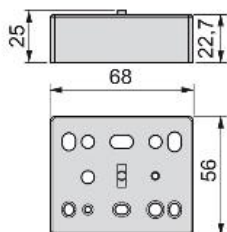

Scheda tecnica del prodotto

Set di distanziali per accessori estraibili Moka

Guide e accessori Moka

Specificazioni

Cod.	Finitura
6939943	Plastica moka

Schema

Prodotti fondamentali

Telaio Moka con guide

Portascarpe con telaio

Altezza		Cod.	Finitura
564 - 594	1	6936013	Verniciato moka
764 - 794	1	6936113	Verniciato moka
864 - 894	1	6936213	Verniciato moka

Porta scarpe laterale estraibile

Descrizioni		Cod.	Finitura
Sinistra	1	6938413	Verniciato moka
Destra	1	6938513	Verniciato moka