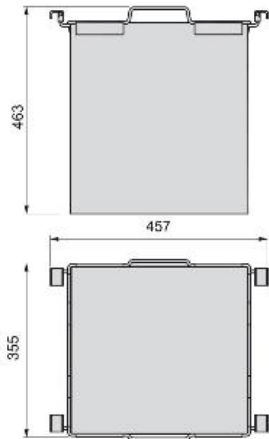

Schema

Prodotti fondamentali