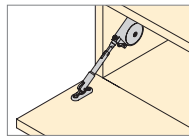

Braccetto ammortizzato SDS ribalta
Klappensystem SDS

Forza/Macht	Finitura/Fertigstellung	Imballaggio/Verpackung	Cod.
5-12 Kg x cm	Plastica nera/Schwarzer Kunststoff	20 UN/Einh	1000717
10-24 Kg x cm	Plastica nera/Schwarzer Kunststoff	20 UN/Einh	1000617

Acciaio, Tecnoplastica/Kunststoff, Stahl

	A	B	C	D
	57	66	48 + S	66 + S

Braccetto ammortizzato NSDX ribalta
Klappensystem NSDX

Forza/Macht	Lato/Hand	Finitura/Fertigstellung	Imballaggio/Verpackung	Cod.
20-70 Kg x cm	Sinistra/Links	Nichelato/Vernickelt	20 UN/Einh	1234407
20-70 Kg x cm	Destra/Rechts	Nichelato/Vernickelt	20 UN/Einh	1234507