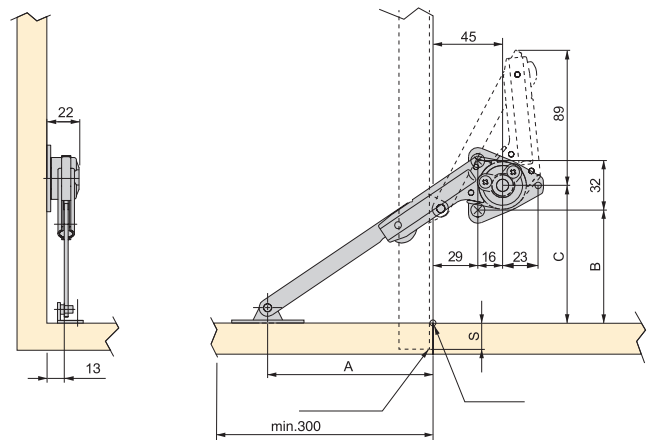

A	B	C
	97	106 - S	122 - S