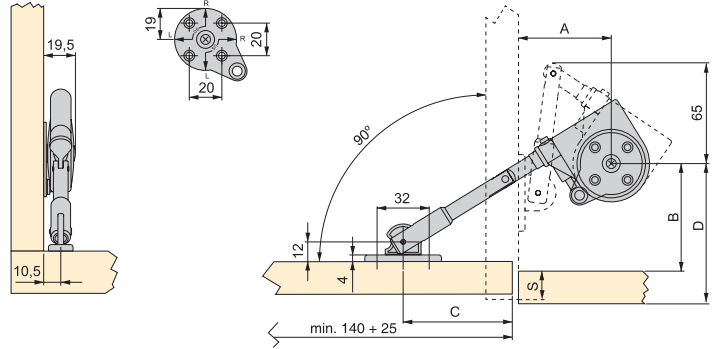

Braccetto ammortizzato SDS ribalta
Klappensystem SDS

Forza/Macht	Finitura/Fertigstellung	Imballaggio/Verpackung	Cod.
5-12 Kg x cm	Plastica nera/Schwarzer Kunststoff	20 UN/Einh	1000717
10-24 Kg x cm	Plastica nera/Schwarzer Kunststoff	20 UN/Einh	1000617

Acciaio, Tecnoplastica/Kunststoff, Stahl

	A	B	C	D
	57	66	48 + S	66 + S

Braccetto ammortizzato NSDX ribalta
Klappensystem NSDX

Forza/Macht	Lato/Hand	Finitura/Fertigstellung	Imballaggio/Verpackung	Cod.
20-70 Kg x cm	Sinistra/Links	Nichelato/Vernickelt	20 UN/Einh	1234407
20-70 Kg x cm	Destra/Rechts	Nichelato/Vernickelt	20 UN/Einh	1234507