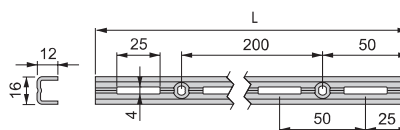

STRUTTURA JAGMET // JAGMET STRUCTURE

Profilo Jagmet cremagliera semplice passo 50 mm

Profile Jagmet simple step 50 mm slot

Lunghezza Longitude	Finitura Finishing	Imballo Packaging	Cod.
1 m	Verniciato bianco White painted	10 UN/Ut.	7918012
2,0 m	Verniciato bianco White painted	10 UN/Ut.	7916512
2,5 m	Verniciato bianco White painted	10 UN/Ut.	7916612

Acciaio
Steel

Supporto ripiano per armadio Jagmet profilo passo 50 mm

Jagmet shelf support for profiles with 50 mm gap

Portata Load	Lunghezza Longitude	Finitura Finishing	Imballo Packaging	Cod.
40	200	Verniciato bianco White painted	20 UN/Ut.	7917012
32	250	Verniciato bianco White painted	20 UN/Ut.	7915612
26	300	Verniciato bianco White painted	20 UN/Ut.	7915712
23	350	Verniciato bianco White painted	20 UN/Ut.	7915812
20	400	Verniciato bianco White painted	20 UN/Ut.	7915912