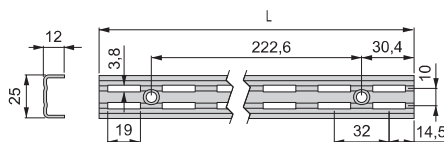

STRUTTURA JAGMET // JAGMET STRUCTURE

Profilo Jagmet cremagliera doppia passo 32 mm

Profile Jagmet 32 mm slot-pitch

Lunghezza Longitude	Finitura Finishing	Imballo Packaging	Cod.
0,951 m	Verniciato bianco White painted	10 UN/Ut.	7916712
1,396 m	Verniciato bianco White painted	10 UN/Ut.	7916812
2,064 m	Verniciato bianco White painted	10 UN/Ut.	7916912
2,229 m	Verniciato bianco White painted	10 UN/Ut.	7917912

Acciaio
Steel

Reggipiano Jagmet cremagliera doppio passo 32 mm

Jagmet shelf support for profiles with 32 mm gap

Altezza Height	Portata Load	Lunghezza Longitude	Finitura Finishing	Imballo Packaging	Cod.
47	44	170	Verniciato bianco White painted	20 UN/Ut.	7916012
49	34	220	Verniciato bianco White painted	20 UN/Ut.	7916112
52	27	270	Verniciato bianco White painted	20 UN/Ut.	7916212
58	23	320	Verniciato bianco White painted	20 UN/Ut.	7918112
64	20	370	Verniciato bianco White painted	20 UN/Ut.	7916312
80	16	470	Verniciato bianco White painted	20 UN/Ut.	7918212