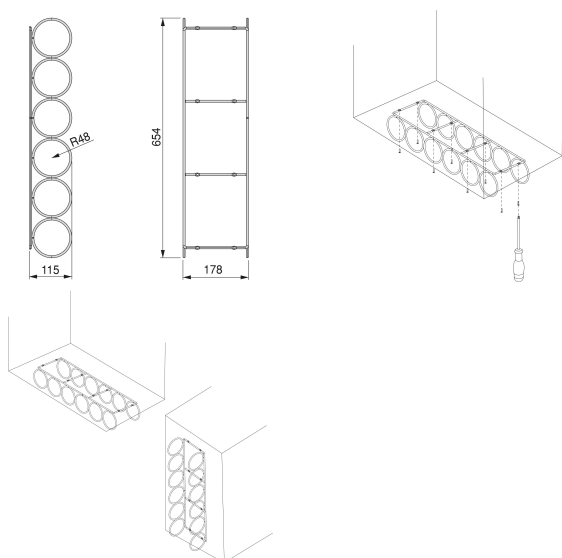

Portabottiglie per mobili, vari fissaggi, 6 fori, acciaio, cromato.

8938211

Informazioni sul prodotto

SKU	8938211
Materiale	Acciaio
Finitura	Cromato brillo
Imballo	1 UN

Portabottiglie con 6 fori ideale per l'installazione all'interno o all'esterno dei mobili, sotto gli scaffali o banconi in casa, cucina, bar o ristorante. È un pratico portabottiglie per organizzare le bottiglie e sfruttare lo spazio sui tuoi scaffali o mobili.

Misura **654 x 178 mm** con una capacità di **6 bottiglie con un diametro massimo di 95 mm** e il suo design in **filo di acciaio cromato** si adatta a qualsiasi stile di cucina. Si caratterizza per la sua facile installazione sotto il fondo della mensola mediante le viti incluse.

Componenti

1 portabottiglie, viti di montaggio

Documentazione

Vai alla scheda
prodotto sul web