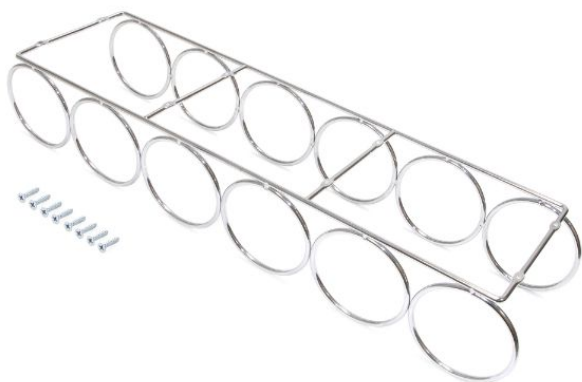

Portabottiglie per mobili, vari fissaggi, 6 fori, acciaio, cromato.

8938211

Informazioni sul prodotto

SKU	8938211
Materiale	Acciaio
Finitura	Cromato brillo
Imballo	1 UN

Portabottiglie con 6 fori ideale per l'installazione all'interno o all'esterno dei mobili, sotto gli scaffali o banconi in casa, cucina, bar o ristorante. È un pratico portabottiglie per organizzare le bottiglie e sfruttare lo spazio sui tuoi scaffali o mobili.

Misura **654 x 178 mm** con una capacità di **6 bottiglie con un diametro massimo di 95 mm** e il suo design in **filo di acciaio cromato** si adatta a qualsiasi stile di cucina. Si caratterizza per la sua facile installazione sotto il fondo della mensola mediante le viti incluse.

Componenti

1 portabottiglie, viti di montaggio

Documentazione

Vai alla scheda
prodotto sul web