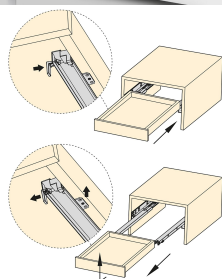

Kit Guide a scomparsa per cassetti, a rulli, 350 mm, estrazione totale, chiusura soft, Zincato

3120205

Caratteristiche del prodotto

- Guide con estrazione totale per cassetti con profondità 350 mm.
- Progettate per mobili della casa.
- Si forniscono in set completi con lato destro e sinistro.
- Dispongono di autochiusura e un pistone ammortizzante ad entrambe le guide, che fornisce una chiusura soft del cassetto.
- Perno di blocco montato alla guida .
- Regolazione verticale +4,5 mm.
- La sua rotazione avviene su rulli che permettono lo scivolamento guidato in senso orizzontale e verticale.
- Carico massimo di 30 kg

Informazioni sul prodotto

SKU	3120205
Materiale	Acciaio
Finitura	Zincato bianco
Imballo	10 UN
Profondità	350

Guide a scomparsa con estrazione totale e chiusura soft Silver sono ideali per accessoriare i tuoi mobili con alta qualità al prezzo migliore. Sono note per il loro funzionamento e per la **chiusura soft** del cassetto, grazie ad un pistone ammortizzato in entrambe le guide. Inoltre dispongono di un **perno di blocco** montato proprio nella guida per evitare che smonti involontariamente il cassetto. Sono prodotti in acciaio e possiedono uno scivolamento doft e silenzioso grazie ai loro rulli digrande qualità, che permettono la guida in senso orizzontale e verticale.