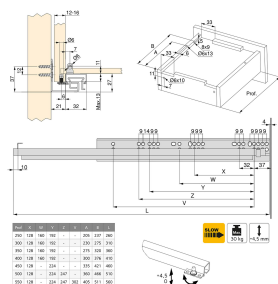

Kit Guide a scomparsa per cassetti, a rulli, 350 mm, estrazione totale, chiusura soft, Zincato

3120205

Caratteristiche del prodotto

- Guide con estrazione totale per cassetti con profondità 350 mm.
- Progettate per mobili della casa.
- Si forniscono in set completi con lato destro e sinistro.
- Dispongono di autochiusura e un pistone ammortizzante ad entrambe le guide, che fornisce una chiusura soft del cassetto.
- Perno di blocco montato alla guida .
- Regolazione verticale +4,5 mm.
- La sua rotazione avviene su rulli che permettono lo scivolamento guidato in senso orizzontale e verticale.
- Carico massimo di 30 kg

Informazioni sul prodotto

SKU	3120205
Materiale	Acciaio
Finitura	Zincato bianco
Imballo	10 UN
Profondità	350

Guide a scomparsa con estrazione totale e chiusura soft Silver sono ideali per accessoriare i tuoi mobili con alta qualità al prezzo migliore. Sono note per il loro funzionamento e per la **chiusura soft** del cassetto, grazie ad un pistone ammortizzato in entrambe le guide. Inoltre dispongono di un **perno di blocco** montato proprio nella guida per evitare che smonti involontariamente il cassetto. Sono prodotti in acciaio e possiedono uno scivolamento doft e silenzioso grazie ai loro rulli digrande qualità, che permettono la guida in senso orizzontale e verticale.