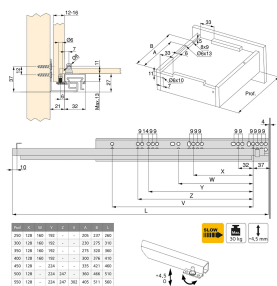

Kit Guide a scomparsa per cassetti, a rulli, 300 mm, estrazione totale, chiusura soft, Zincato

3120105

Caratteristiche del prodotto

- Guide con estrazione totale per cassetti con profondità 300 mm.
- Progettate per mobili della casa.
- Si forniscono in set completi con lato destro e sinistro.
- Dispongono di autochiusura e un pistone ammortizzante ad entrambe le guide, che fornisce una chiusura soft del cassetto.
- Perno di blocco montato alla guida .
- Regolazione verticale +4,5 mm.
- La sua rotazione avviene su rulli che permettono lo scivolamento guidato in senso orizzontale e verticale.
- Carico massimo di 30 kg

Informazioni sul prodotto

SKU	3120105
Materiale	Acciaio
Finitura	Zincato bianco
Imballo	10 UN
Profondità	300

Guide a scomparsa con estrazione totale e chiusura soft Silver sono ideali per accessoriare i tuoi mobili con alta qualità al prezzo migliore. Sono note per il loro funzionamento e per la **chiusura soft** del cassetto, grazie ad un pistone ammortizzato in entrambe le guide. Inoltre dispongono di un **perno di blocco** montato proprio nella guida per evitare che smonti involontariamente il cassetto. Sono prodotti in acciaio e possiedono uno scivolamento doft e silenzioso grazie ai loro rulli digrande qualità, che permettono la guida in senso orizzontale e verticale.