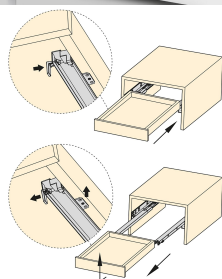

Kit Guide a scomparsa per cassetti, a rulli, 300 mm, estrazione totale, chiusura soft, Zincato

3120105

Caratteristiche del prodotto

- Guide con estrazione totale per cassetti con profondità 300 mm.
- Progettate per mobili della casa.
- Si forniscono in set completi con lato destro e sinistro.
- Dispongono di autochiusura e un pistone ammortizzante ad entrambe le guide, che fornisce una chiusura soft del cassetto.
- Perno di blocco montato alla guida .
- Regolazione verticale +4,5 mm.
- La sua rotazione avviene su rulli che permettono lo scivolamento guidato in senso orizzontale e verticale.
- Carico massimo di 30 kg

Informazioni sul prodotto

SKU	3120105
Materiale	Acciaio
Finitura	Zincato bianco
Imballo	10 UN
Profondità	300

Guide a scomparsa con estrazione totale e chiusura soft Silver sono ideali per accessoriare i tuoi mobili con alta qualità al prezzo migliore. Sono note per il loro funzionamento e per la **chiusura soft** del cassetto, grazie ad un pistone ammortizzato in entrambe le guide. Inoltre dispongono di un **perno di blocco** montato proprio nella guida per evitare che smonti involontariamente il cassetto. Sono prodotti in acciaio e possiedono uno scivolamento doft e silenzioso grazie ai loro rulli digrande qualità, che permettono la guida in senso orizzontale e verticale.