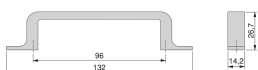

**Maniglie per mobile, interasse 96 mm, Zama, Color Titanio**

9356052

**Caratteristiche del prodotto**

- Prodotto in zama con finitura colore titanio.
- Ideale per interassi (distanza tra fori di montaggio) 96 mm.
- Viti M4 per il montaggio incluse.
- Imballato singolarmente per evitare graffi.

## Informazioni sul prodotto

SKU	9356052
Materiale	Zama
Finitura	Titanio
Imballo	20 UN
Altezza	26,7
C	96
Spessore	14,2
L	132

La **maniglia Kobe per mobile** è prodotto in zama con **finitura nichel satinato e colore titanio**. Ha un design moderno e contemporaneo e può essere installata tanto in orizzontale che in verticale. E' pensata per ogni tipo di **cassetto o anta d'armadio**. E' una maniglia ideale per **mobili da cucina, casa, bagno ed ufficio**. Le viti M4 per il montaggio sono incluse. Ogni maniglia è imballata singolarmente per evitare colpi e graffi.

## Componenti

1 maniglia, viti per il montaggio