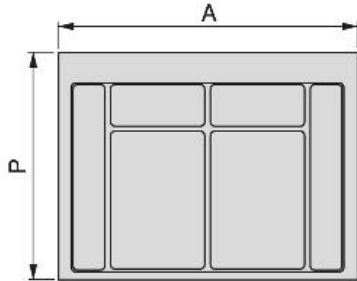

Scheda tecnica del prodotto

Base per contenitori Recycle

Contenitori Recycle

Specificazioni

Moduli	Descrizioni	Altezza	P		Cod.	Finitura
450	1 cavità	336 - 386	414 - 482	1	8196523	Plastica grigio antracite
450	2 cavità	307 - 386	435 - 482	1	8196623	Plastica grigio antracite
500	2 cavità	307 - 436	435 - 482	1	8196823	Plastica grigio antracite
600	2 cavità	486 - 536	414 - 482	1	8196923	Plastica grigio antracite
700	2 cavità	585 - 636	414 - 482	1	8197023	Plastica grigio antracite
800	3 cavità	650 - 736	414 - 482	1	8197123	Plastica grigio antracite
900	3 cavità	768 - 836	414 - 482	1	8197223	Plastica grigio antracite
1.000	3 cavità	885 - 936	414 - 482	1	8197323	Plastica grigio antracite
1.200	4 cavità	1.085 - 1.136	414 - 482	1	8197423	Plastica grigio antracite

Schema

Documenti e file utili disponibili per il download

Prodotti fondamentali

Contenitori Recycle - Altezza 216

Altezza (H)	Moduli	dm3		Cod.	Finitura
216	450 / 500	1x12	1	8197523	Plastica grigio antracite
216	450 / 500 / 600 / 700	2x12	1	8197623	Plastica grigio antracite
216	450 / 500	2x6	1	8197723	Plastica grigio antracite
216	450 / 500 / 600 / 700	1x12 + 2x6	1	8197823	Plastica grigio antracite
216	800 / 900 / 1.000	2x12 + 2x6	1	8197923	Plastica grigio antracite
216	1.200	3x12 + 2x6	1	8198023	Plastica grigio antracite

Contenitori Recycle - Altezza 266

Altezza (H)	Moduli	dm3		Cod.	Finitura
266	450 / 500	1x15	1	8198123	Plastica grigio antracite
266	450 / 500 / 600 / 700	2x15	1	8198223	Plastica grigio antracite
266	450 / 500	2x7	1	8198323	Plastica grigio antracite
266	450 / 500 / 600 / 700	1x15 + 2x7	1	8198423	Plastica grigio antracite
266	800 / 900 / 1.000	2x15 + 2x7	1	8198523	Plastica grigio antracite
266	1.200	3x15 + 2x7	1	8198623	Plastica grigio antracite