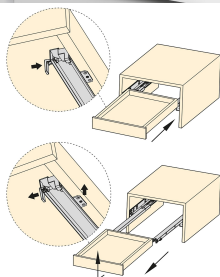

Kit Guide a scomparsa per cassetti, a rulli, 350 mm, estrazione totale, chiusura soft, Zincato

3120205

Caratteristiche del prodotto

- Guide con estrazione totale per cassetti con profondità 350 mm.
- Progettate per mobili della casa.
- Si forniscono in set completi con lato destro e sinistro.
- Dispongono di autochiusura e un pistone ammortizzante ad entrambe le guide, che fornisce una chiusura soft del cassetto.
- Perno di blocco montato alla guida .
- Regolazione verticale +4,5 mm.
- La sua rotazione avviene su rulli che permettono lo scivolamento guidato in senso orizzontale e verticale.
- Carico massimo di 30 kg

Informazioni sul prodotto

SKU	3120205
Materiale	Acciaio
Finitura	Zincato bianco
Imballo	10 UN
Profondità	350

Guide a scomparsa con estrazione totale e chiusura soft Silver sono ideali per accessoriare i tuoi mobili con alta qualità al prezzo migliore. Sono note per il loro funzionamento e per la **chiusura soft** del cassetto, grazie ad un pistone ammortizzato in entrambe le guide. Inoltre dispongono di un **perno di blocco** montato proprio nella guida per evitare che smonti involontariamente il cassetto. Sono prodotti in acciaio e possiedono uno scivolamento doft e silenzioso grazie ai loro rulli digrande qualità, che permettono la guida in senso orizzontale e verticale.