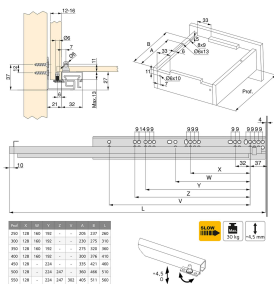

Kit Guide a scomparsa per cassetti, a rulli, 350 mm, estrazione totale, chiusura soft, Zincato

3120205

Caratteristiche del prodotto

- Guide con estrazione totale per cassetti con profondità 350 mm.
- Progettate per mobili della casa.
- Si forniscono in set completi con lato destro e sinistro.
- Dispongono di autochiusura e un pistone ammortizzante ad entrambe le guide, che fornisce una chiusura soft del cassetto.
- Perno di blocco montato alla guida .
- Regolazione verticale +4,5 mm.
- La sua rotazione avviene su rulli che permettono lo scivolamento guidato in senso orizzontale e verticale.
- Carico massimo di 30 kg

Informazioni sul prodotto

SKU	3120205
Materiale	Acciaio
Finitura	Zincato bianco
Imballo	10 UN
Profondità	350

Guide a scomparsa con estrazione totale e chiusura soft Silver sono ideali per accessoriare i tuoi mobili con alta qualità al prezzo migliore. Sono note per il loro funzionamento e per la **chiusura soft** del cassetto, grazie ad un pistone ammortizzato in entrambe le guide. Inoltre dispongono di un **perno di blocco** montato proprio nella guida per evitare che smonti involontariamente il cassetto. Sono prodotti in acciaio e possiedono uno scivolamento doft e silenzioso grazie ai loro rulli digrande qualità, che permettono la guida in senso orizzontale e verticale.