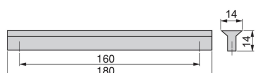

Maniglie per mobile, interasse 160 mm, Alluminio, Anodizzato opaco

9303362

Caratteristiche del prodotto

- Prodotto in alluminio con finitura anodizzata opaca.
- Ideale per interasse (distanza tra fori di montaggio) 160 mm.
- Viti M4 per l'installazione incluse.
- Imballato individualmente per evitare graffi.

Informazioni sul prodotto

SKU	9303362
Materiale	Alluminio
Finitura	Anodizzato opaco
Imballo	25 UN
C	160
L	180

La **maniglia per mobili Dublin** è prodotta in **alluminio** con finitura **anodizzata opaca** . Con un design moderno ed attuale, **può essere installata sia in orizzontale che in verticale** . E' pensata per ogni tipo di cassetto ed anta d'armadio. E' una maniglia ideale per mobili da **cucina, bagno, casa ed ufficio**. Le viti M4 per l'installazione sono incluse. Ogni maniglia è imballata singolarmente per evitare urti e graffi.

Componenti

1 maniglia, viti di montaggio

Documentazione

Vai alla scheda
prodotto sul web