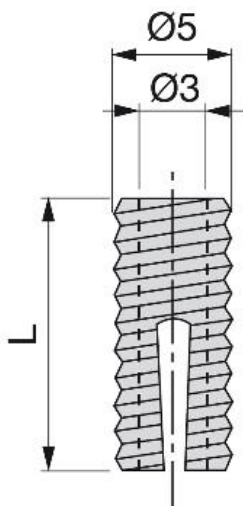

Scheda tecnica del prodotto

Bussola Ø5

Bussole

Specificazioni

L		Cod.	Finitura
10	5000	9040920	Trasparente / non classificata
11	5000	9003620	Trasparente / non classificata

Schema

Montaggio