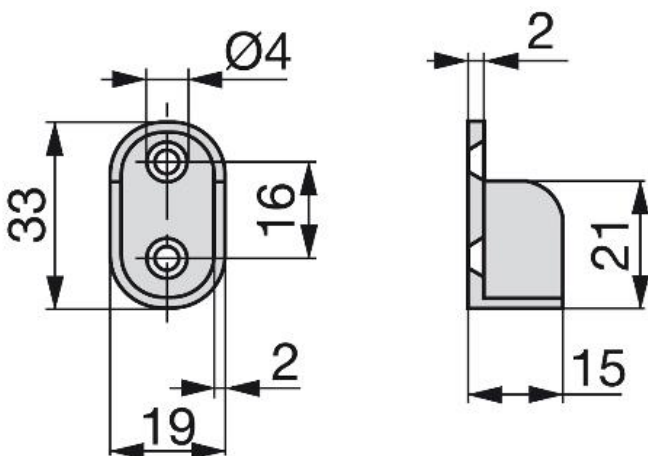

Scheda tecnica del prodotto

Reggitubo mini

Reggitubi per tubi e di armadi

Specificazioni

	Cod.	Finitura
500	9016825	Verniciato alluminio
500	9016807	Nichelato

Schema

Prodotti fondamentali

Tubo alluminio Silk

		Cod.	Finitura
2,35 m	10	6072162	Anodizzato opaco
m	-	6072262	Anodizzato opaco

Tubo alluminio

		Cod.	Finitura
2,4 m	10	6220362	Anodizzato opaco
4 m	10	6220262	Anodizzato opaco
m	-	6219162	Anodizzato opaco

Tubo in acciaio

Altezza			Cod.	Finitura
30	2,4 m	10	7009411	Cromato brillo
30	3 m	10	7009911	Cromato brillo
30	m	-	8079011	Cromato brillo