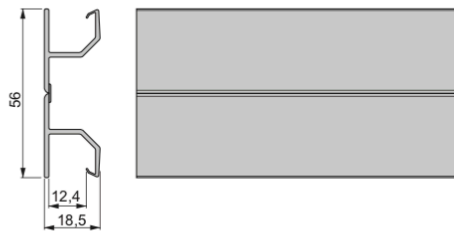

Prolunga flessibile

Flexible angle

H	Cod.				
100	89101	-	63	69	20
120	89102	-	63	-	20
150	89103	15	63	69	20
165	89104	-	63	-	20
180	89105	-	63	-	20

Tecnoplastica e alluminio
Plastic and aluminium