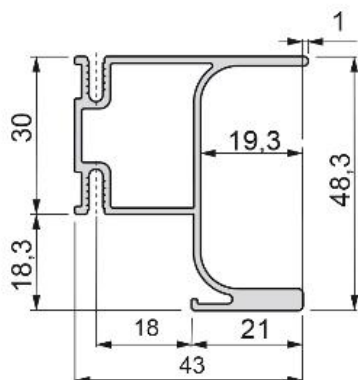

## Profilo laterale

Profili Gola curvo verticale

### Specificazioni

		Cod.	Finitura
2,55 m	6	<b>8900460</b>	Anodizzato brillo
2,35 m	6	<b>8162669</b>	Champagne anodizzato
2,35 m	6	<b>8162662</b>	Anodizzato opaco
2,35 m	6	<b>8162635</b>	Grigio antracite
2,35 m	6	<b>8162612</b>	Verniciato bianco

## Informazioni

Per l'installazione del profilo nel mobile si raccomanda l'uso di viti di lunghezza 25mm.

## Prodotti fondamentali

Distanziale 30 mm

	Cod.	Finitura
100	<b>8917917</b>	Plastica nera