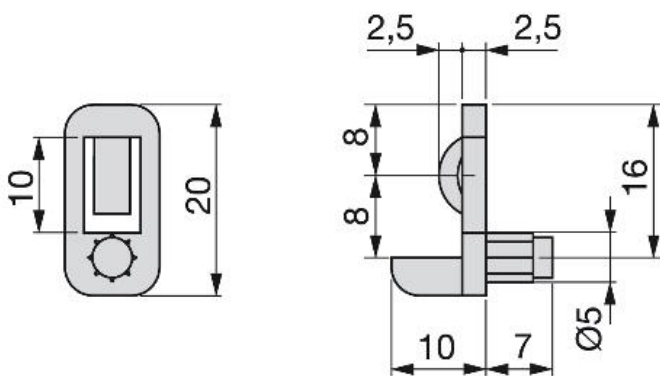

Sistemi di montaggio, viti e bussole / Reggipiani / Reggipiani tecnoplastica per mobili / Reggipiano

Scheda tecnica del prodotto

Reggipiano

Reggipiani tecnoplastica per mobili

Specificazioni

	Cod.	Finitura
2000	8154020	Trasparente / non classificata

Schema

Montaggio