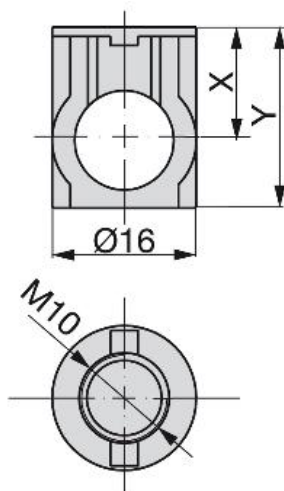

Scheda tecnica del prodotto

Boccia

Montaggio System Ø16

Specificazioni

| X | Y |  |  | Cod. | Finitura |
|------|----|---|---|----------------|----------------|
| 11 | 18 | 22 | 1000 | 8033905 | Zincato bianco |
| 12.5 | 20 | 25 | 1000 | 8033805 | Zincato bianco |
| 15 | 22 | 30 | 1000 | 8115605 | Zincato bianco |

Schema

Montaggio

Prodotti fondamentali

Boccola con collare

| X | Y |  |  | Cod. | Finitura |
|------|----|---|---|----------------|----------------|
| 12.5 | 20 | 25 | 1000 | 8033605 | Zincato bianco |

Viti a cono

Viti a cono

| Testa | X |  |  | Cod. | Finitura |
|-------|----|---|---|----------------|----------------|
| PH-2 | 12 | 22 | 1000 | 8069305 | Zincato bianco |

Tiranti

| A | B | F | Z |  | Cod. | Finitura |
|----|----|------------|----|---|----------------|----------------|
| 20 | 27 | bussola-m6 | 9 | 1000 | 8009305 | Zincato bianco |
| 20 | 27 | M8 | 10 | 1000 | 8009105 | Zincato bianco |
| 30 | 37 | bussola-m6 | 9 | 1000 | 8008905 | Zincato bianco |
| 30 | 37 | M8 | 9 | 1000 | 8009005 | Zincato bianco |