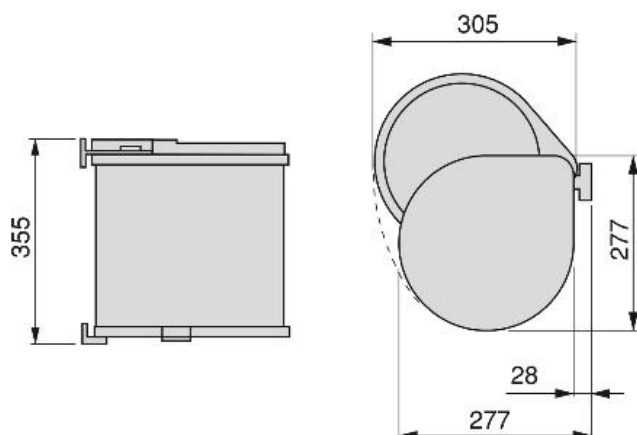

Schema

Documenti e file utili disponibili per il download

Montaggio (PDF)