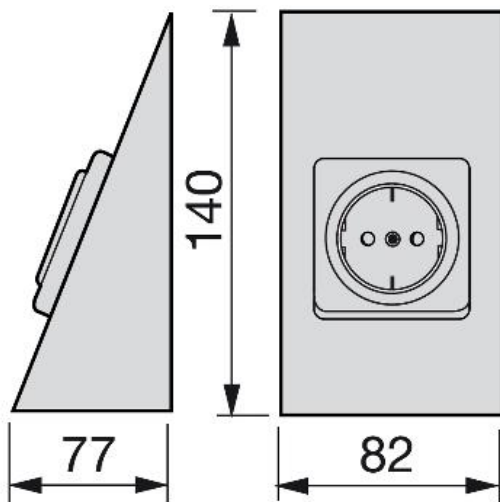

Illuminazione / Accessori di illuminazione / Connettori / Presa Trim

Scheda tecnica del prodotto

Preso Trim

Connettori

CE 

Specificazioni

	Cod.	Finitura
1	7058965	Acciaio inossidabile

Schema