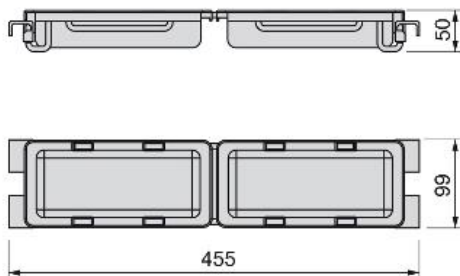

Porte e accessori per armadi e cabine armadio / Accessori per interni degli armadi / Guide e accessori Moka / Vaschetta

Scheda tecnica del prodotto

Vaschetta

Guide e accessori Moka

Specificazioni

B		Cod.	Finitura
99	1	6939613	Verniciato moka

Schema

Prodotti fondamentali

Telaio Moka con guide

A	B		Cod.	Finitura
564 - 614	484 - 534	1	6930013	Verniciato moka
614 - 664	534 - 584	1	6929913	Verniciato moka
664 - 714	584 - 634	1	6930113	Verniciato moka
714 - 764	634 - 684	1	6930613	Verniciato moka
764 - 814	684 - 734	1	6930213	Verniciato moka
814 - 864	734 - 784	1	6930713	Verniciato moka
864 - 914	784 - 834	1	6930313	Verniciato moka
914 - 964	834 - 884	1	6930813	Verniciato moka
964 - 1.014	884 - 934	1	6930413	Verniciato moka
1.014 - 1.064	934 - 984	1	6930913	Verniciato moka
1.064 - 1.114	984 - 1.034	1	6930513	Verniciato moka