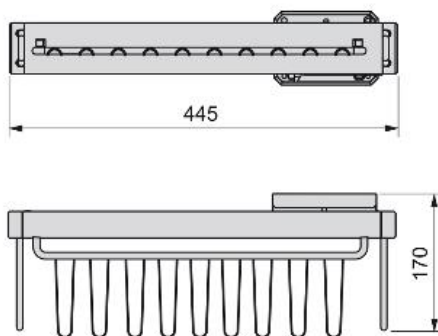

Scheda tecnica del prodotto

Porta cravatte laterale estraibile

Accessori Moka

Specificazioni

	Cod.	Finitura
1	6938813	Verniciato moka

Schema

Informazioni

Fissaggio su ambo i lati.