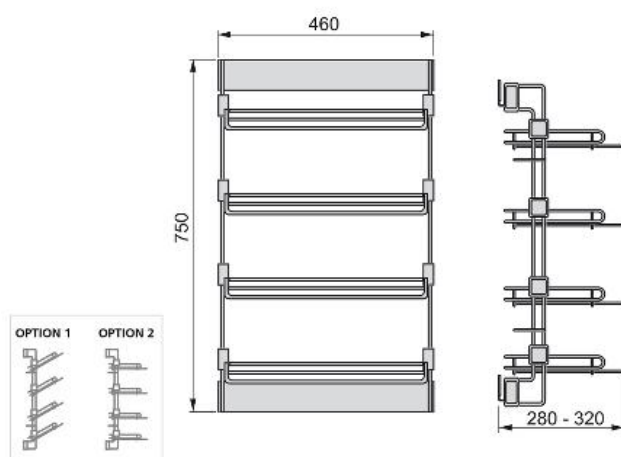

Scheda tecnica del prodotto

Porta scarpe laterale estraibile

Accessori Moka

Specificazioni

Descrizioni		Cod.	Finitura
Sinistra	1	6938413	Verniciato moka
Destra	1	6938513	Verniciato moka

Schema

Informazioni

Guide incluse.