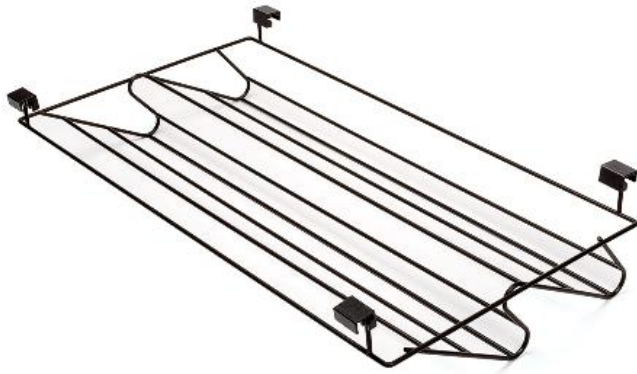

## Porta scarpe

Guide e accessori Moka

## Specificazioni

B		Cod.	Finitura
475	2	<b>6937013</b>	Verniciato moka
675	2	<b>6937113</b>	Verniciato moka
775	2	<b>6937213</b>	Verniciato moka