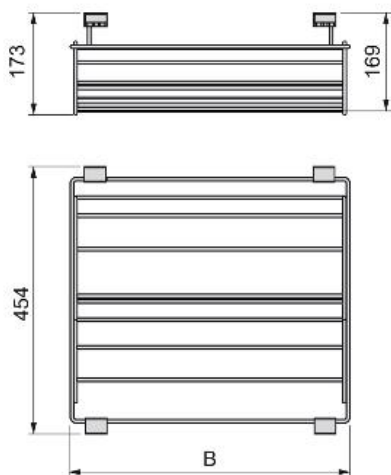

Schema

Prodotti fondamentali