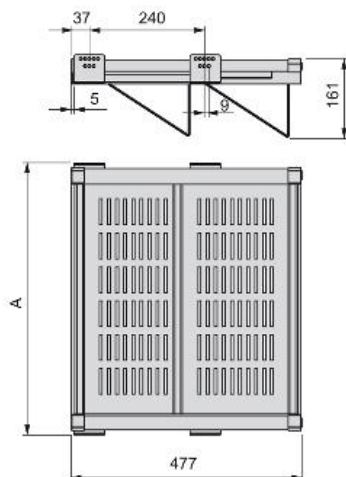

Scheda tecnica del prodotto

Porta scarpe

Accessori Moka

Specificazioni

Altezza		Cod.	Finitura
564 - 594	1	6936013	Verniciato moka
764 - 794	1	6936113	Verniciato moka
864 - 894	1	6936213	Verniciato moka

Schema