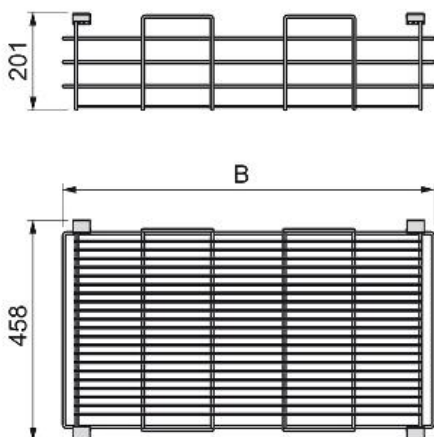

Schema

Prodotti fondamentali