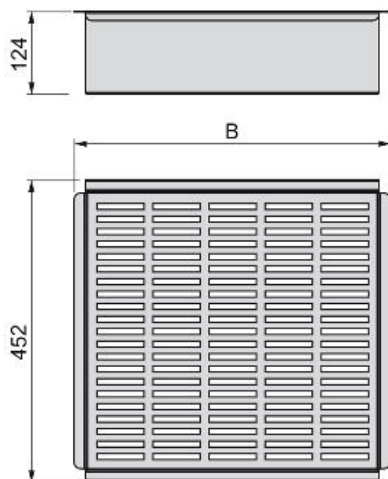

Schema

Prodotti fondamentali