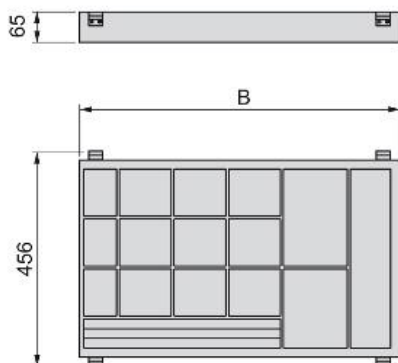

Scheda tecnica del prodotto

Cassetto organizzatore

Guide e accessori Moka

Specificazioni

B		Cod.	Finitura
483	1	6931075	Legno noce
683	1	6931175	Legno noce
783	1	6931275	Legno noce

Schema

Prodotti fondamentali