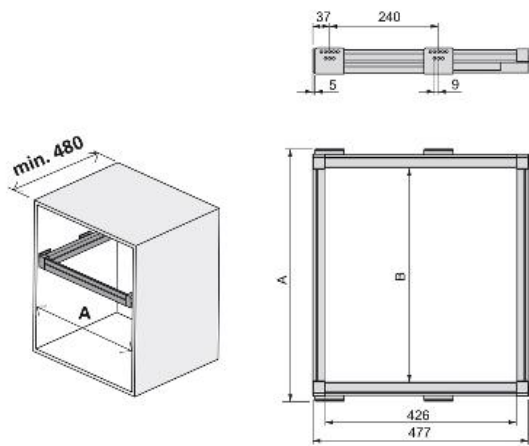

Schema

Informazioni

Guide incluse.

Documenti e file utili disponibili per il download

Montaggio (PDF)

Prodotti fondamentali

Set di distanziali per accessori estraibili Moka

Cod.	Finitura
6939943	Plastica moka

Cassetto metallico

B		Cod.	Finitura
475	1	6932013	Verniciato moka
675	1	6932113	Verniciato moka
775	1	6932213	Verniciato moka