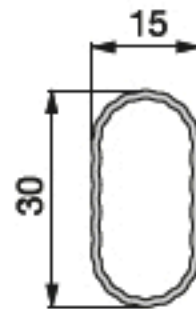

Tubo alluminio

Aluminium rail

	Cod. 	
2,4 m	62203	62
4 m	62202	62
2,93 m	62191	62

Alluminio