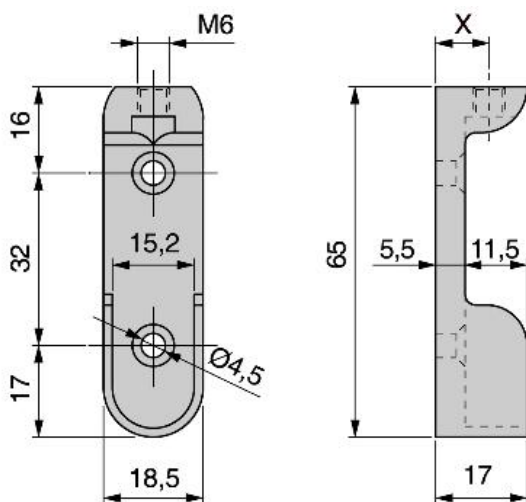

## Scheda tecnica del prodotto

## Specificazioni

X		Cod.	Finitura
10	200	6047425	Verniciato alluminio
10	200	6047407	Nichelato

## Schema

Tubo in acciaio

Altezza			Cod.	Finitura
30	2,4 m	10	<b>7009411</b>	Cromato brillo
30	3 m	10	<b>7009911</b>	Cromato brillo
30	m	-	<b>8079011</b>	Cromato brillo