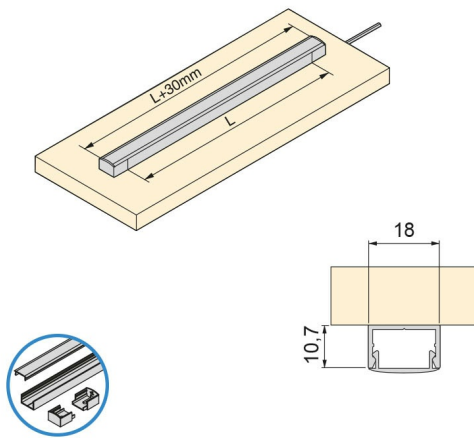

Scheda tecnica del prodotto

Accessori per montaggio a superficie

Profili Lynx

Specificazioni

	Cod.	Finitura
50	5143421	Plastica grigia

Schema

Montaggio

Documenti e file utili disponibili per il download

[Montaggio \(PDF \)](#)

Prodotti fondamentali

Profilo per montaggio a superficie

		Cod.	Finitura
2,35 m	12	5085062	Anodizzato opaco

Profilo diffusore curvo

		Cod.	Finitura
2,35 m	12	5147015	Plastica bianca
2,9 m	20	5147215	Plastica bianca