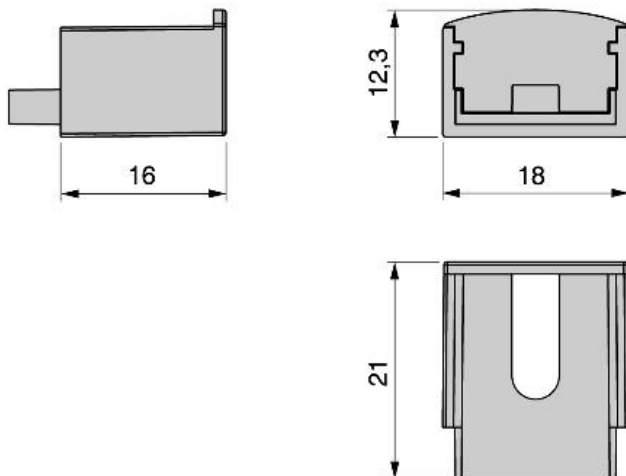

Scheda tecnica del prodotto

Accessori per montaggio a superficie

Profili Lynx

Specificazioni

	Cod.	Finitura
50	5143421	Plastica grigia

Schema

Montaggio

Documenti e file utili disponibili per il download

[Montaggio \(PDF \)](#)

Prodotti fondamentali

Profilo per montaggio a superficie

		Cod.	Finitura
2,35 m	12	5085062	Anodizzato opaco

Profilo diffusore curvo

		Cod.	Finitura
2,35 m	12	5147015	Plastica bianca
2,9 m	20	5147215	Plastica bianca