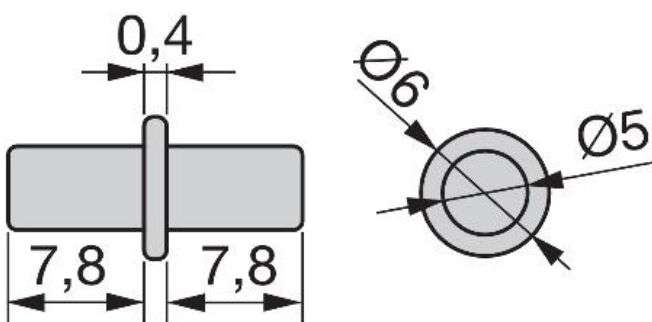

Sistemi di montaggio, viti e bussole / Reggipiani / Reggipiani acciaio per legno / Reggipiano

Scheda tecnica del prodotto

Reggipiano

Reggipiani acciaio per legno

Specificazioni

|  | Cod. | Finitura |
|---|---------|----------------|
| 5000 | 5062305 | Zincato bianco |
| 5000 | 5062307 | Nichelato |

Schema

Montaggio