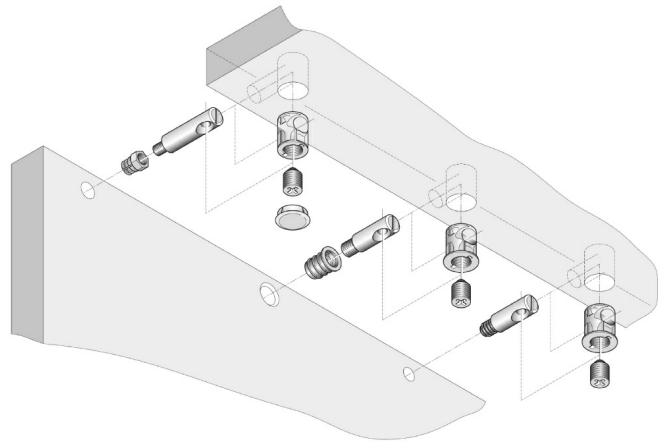

Sistemi di montaggio, viti e bussole / Sistemi di assemblaggio per mobili / Montaggio System Ø15 / Émbolo

Scheda tecnica del prodotto

Émbolo

Montaggio System Ø15

Specificazioni

	X	Y		Cod.	Finitura
16	8	12,5	1.000	4205305	Zincato bianco
18	9	14	1.000	4205205	Zincato bianco

Schema

Montaggio

Prodotti fondamentali

Vite a cono

		Cod.	Finitura
16 - 18	1.000	4134105	Zincato bianco

Tiranti

Z	F		Cod.	Finitura
8	bussola-m6	1000	8004805	Zincato bianco