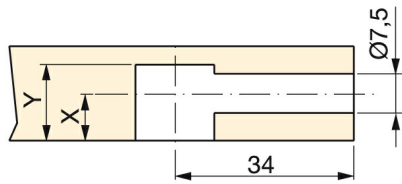

Sistemi di montaggio, viti e bussole / Sistemi di assemblaggio per mobili / Montaggio System Ø15 / Émbolo

Scheda tecnica del prodotto

Émbolo

Montaggio System Ø15

Specificazioni

	X	Y		Cod.	Finitura
16	8	12,5	1.000	4205305	Zincato bianco
18	9	14	1.000	4205205	Zincato bianco

Schema

Montaggio

Prodotti fondamentali

Vite a cono

		Cod.	Finitura
16 - 18	1.000	4134105	Zincato bianco

Tiranti

Z	F		Cod.	Finitura
8	bussola-m6	1000	8004805	Zincato bianco