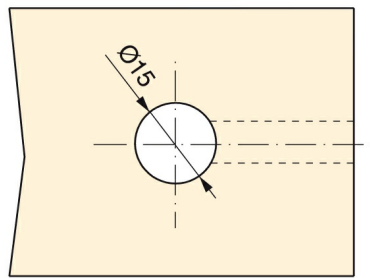

Sistemi di montaggio, viti e bussole / Sistemi di assemblaggio per mobili / Montaggio System Ø15 / Émbolo

Scheda tecnica del prodotto

Émbolo

Montaggio System Ø15

Specificazioni

	X	Y		Cod.	Finitura
16	8	12,5	1.000	4205305	Zincato bianco
18	9	14	1.000	4205205	Zincato bianco

Schema

Montaggio

Prodotti fondamentali

Vite a cono

		Cod.	Finitura
16 - 18	1.000	4134105	Zincato bianco

Tiranti

Z	F		Cod.	Finitura
8	bussola-m6	1000	8004805	Zincato bianco