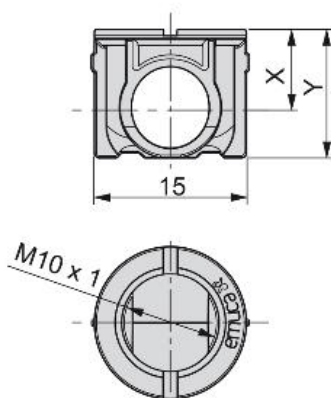

Sistemi di montaggio, viti e bussole / Sistemi di assemblaggio per mobili / Montaggio System Ø15 / Émbolo

Scheda tecnica del prodotto

Émbolo

Montaggio System Ø15

Specificazioni

	X	Y		Cod.	Finitura
16	8	12,5	1.000	4205305	Zincato bianco
18	9	14	1.000	4205205	Zincato bianco

Schema

Montaggio

Prodotti fondamentali

Vite a cono

		Cod.	Finitura
16 - 18	1.000	4134105	Zincato bianco

Tiranti

Z	F		Cod.	Finitura
8	bussola-m6	1000	8004805	Zincato bianco