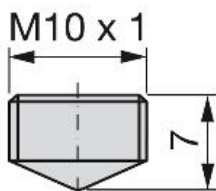

Scheda tecnica del prodotto

Tornillo

Montaggio System Ø15

Specificazioni

		Cod.	Finitura
16 - 18	1.000	4134105	Zincato bianco

Schema