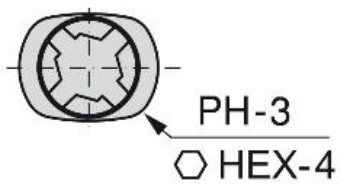

Scheda tecnica del prodotto

Tornillo

Montaggio System Ø15

Specificazioni

		Cod.	Finitura
16 - 18	1.000	4134105	Zincato bianco

Schema