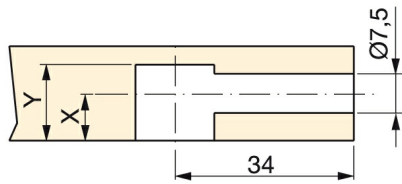

Montaggio

Prodotti fondamentali

Boccola

	X	Y		Cod.	Finitura
16	8	12,5	1.000	4205305	Zincato bianco
18	9	14	1.000	4205205	Zincato bianco

Tiranti

Z	F		Cod.	Finitura
8	bussola-m6	1000	8004805	Zincato bianco