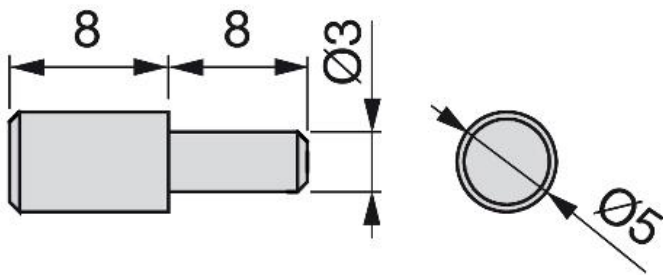

Sistemi di montaggio, viti e bussole / Reggipiani / Reggipiani acciaio per legno / Reggipiano

Scheda tecnica del prodotto

Reggipiano

Reggipiani acciaio per legno

Specificazioni

	Cod.	Finitura
10000	5009707	Nichelato

Schema

Montaggio