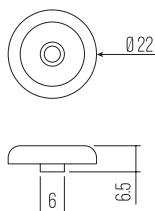

COPRIVITI

COVER CAPS

MATERIALE: TECNOPLASTICA
MATERIAL: PLASTIC

ART.	
PR1302..	1000

COLORI SPECIALI SU RICHIESTA / SPECIAL COLOURS ON REQUEST

FINITURE / FINISHES: ..BI ..NE ..NO