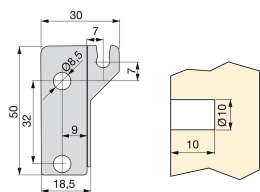

Kit Astine per cassetti Ultrabox, D. 10 mm, Prof. 500 mm, Acciaio, Grigio metallizzato

4393425

Caratteristiche del prodotto

- Set di astine per cassetto esterno Ultrabox Emuca profondità 500 mm.
- E' composta da due astine e agganci posteriori.
- Astina di D. 10 prodotta in acciaio con regolazioni in plastica.
- Finitura verniciata grigio metallizzato RAL 9022.