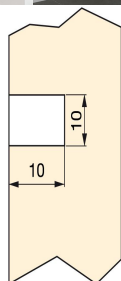

Kit Astine per cassetti Ultrabox, D. 10 mm, Prof. 500 mm, Acciaio, Grigio metallizzato

4393425

Caratteristiche del prodotto

- Set di astine per cassetto esterno Ultrabox Emuca profondità 500 mm.
- E' composta da due astine e agganci posteriori.
- Astina di D. 10 prodotta in acciaio con regolazioni in plastica.
- Finitura verniciata grigio metallizzato RAL 9022.