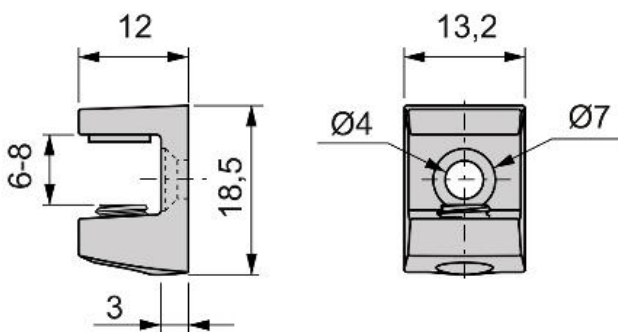

Sistemi di montaggio, viti e bussole / Reggipiani / Reggipiani zama per mobili / Reggipiano Evo

Scheda tecnica del prodotto

Reggipiano Evo

Reggipiani zama per mobili

Specificazioni

	Cod.	Finitura
1000	4008007	Nichelato

Schema

Montaggio